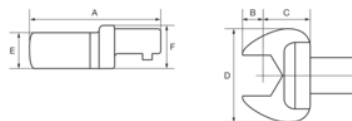

97-17

Gaffel-indstiksværktøj med rektangulær adapter, Metrisk.

PRODUKTOPLYSNINGER

- Fastgjort til momentnøglen med en fjederbelastet stift
- 9 x 12 til 27 x 36 mm adaptere, fra 7 til 90 mm åbninger, fra 9 til 3000 Nm
- Størrelser med * i momentlængde kræver beregning af indstilling for målmoment
- Egnet til 7465-, 74W9-, 74W14-, 74P9-, 74P14-, IZO-D-, TAW9-, TAW14-, TAW24-, TAWM9-, TAWM14-, TAWM24-nøgler

Follow the Fish!

PRODUKTATTRIBUTTER

Produkt				A	B	C	D	E	F	
97-17	17 mm	9x12 mm	109 N·m	42 mm	9,5 mm	17,5 mm	38 mm	8 mm	17 mm	60 g

Follow the Fish!