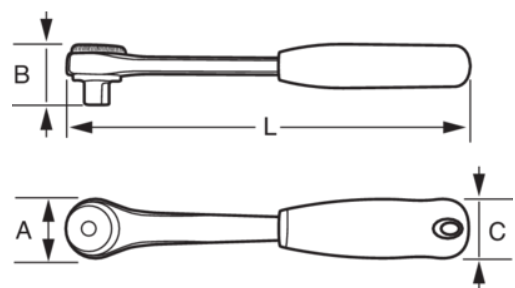

8195-R

**1/2" skraldenøgle med omskifter,
60 tænder og dobbelt funktion, 260
mm**

PRODUKTOPLYSNINGER

- 30 tænder med dobbeltpal, virker som 60
- Skub gennem den indvendige firkant for omskiftning
- Komfortabelt og skridfast håndtag med to-komponent greb med ophængshul til nem opbevaring
- Højtlegeret stål
- Mat finish

- Forbindelsesfirkant 8195-SQ/aftrappet nøgle 8195-NØGLE skal bestilles separat
- Detailforpakning på et plastkort
- Standarder: ISO 3315, DIN 3122
- Komfortabelt to-komponent håndtag giver fremragende greb

Follow the Fish!

PRODUKTATTRIBUTTER

Produkt				A	B	C		
8195-R	1/2 in	6 °	60	43 mm	24.3 mm	28 mm	260 mm	510 g

Follow the Fish!