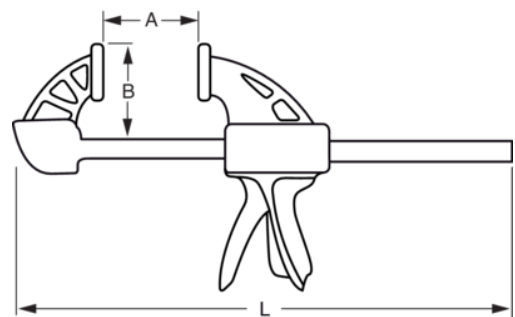

QC-300A

Maksimalt tryk på 70 kg. og
maksimal spændevidde 300 mm.

PRODUKTOPLYSNINGER

- Quick Clamps med Quick-Release system
- Maksimal tryk på 18 kg (115A) og 70 kg (150A og 300A)
- Holder maksimal klemkraft i mindst en time
- Forsynet med vendbar kæbe
- -2P = Pakke med 2 stk.

PRODUKTATTRIBUTTER

Produkt			A	B	
QC-300A	1	475 mm	300 mm	64 mm	490 g

Follow the Fish!