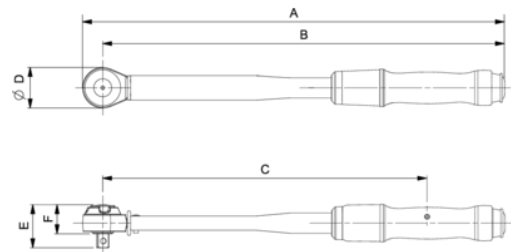

74WR-15

**Mekanisk justérbar
klikmomentnøgle med
vinduesskala og fast
skraldehoved.**

PRODUKTOPLYSNINGER

- Holdbar mekanisme med over 100.000 cyklusser inden for nøjagtighed
- Hurtig skalajustering, hvilket sparer tid
- Stor dobbelt skala i Nm/in.lb
- Momentværdier fra 3 til 25 Nm/27-220 in.lb
- Kan kun anvendes med uret
- Nøjagtig til $\pm 3\%$ af måling, hvilket overstiger kravene i ISO6789-1:2017
- Kliksystemet udløser et føle- og lydssignal
- Skraldehoved med omskifter og 1/4" firkant, der kun kan bruges med uret
- Håndtagets midtpunkt eller kalibreringskraftpunkt markeret på håndtag
- Knap til låsning/åbning med blå ring indeni, til at advare operatøren om, at nøglen er låst op
- Leveres i halvgennemsigtigt firkantet rør
- Alle nøgler leveres med kalibrerings certifikat i henhold til internationale standarder
- ISO 6789-2:2017
- Fremstillet i Storbritannien

Follow the Fish!

PRODUKTATTRIBUTTER

Produkt: **74WR-15**

	3-15 N·m		27-132 lbf·in		1/4 in
	0.1 N·m		2 lbf·in	A	221 mm
B	209 mm	C	140 mm	D	25 mm
E	25 mm	F	18 mm		0.300 kg

Follow the Fish!