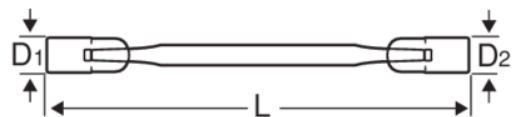

4040M-12-13

**12 mm x 13 mm dobbelt
ledtopnøgle med kromfinish 224
mm**

PRODUKTOPLYSNINGER

- Begge hoveder kan dreje 180°; nyt topdesign giver bedre plads
- Forpakning på et plastikinfokort
- Dynamic-Drive™ tolvkantsprofil giver længere levetid for skruer og møtrikker
- Mikro matforkromet finish giver en høj kvalitetsoverflade
- Højtlegeret stål

PRODUKTATTRIBUTTER

Produkt		L	D1	D2	
4040M-12-13	12x13 mm	224 mm	16.6 mm	17.8 mm	160 g

Follow the Fish!