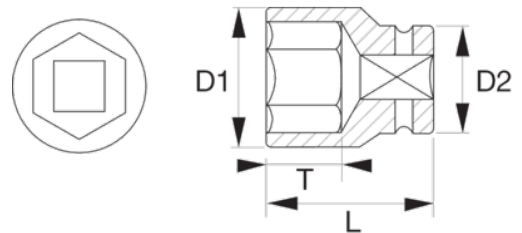

7800SM-13

1/2" top, med indvendig sekskant,
13 mm, og højglanspolering

PRODUKTOPLYSNINGER

- Rulleteret til fingerfastgørelse af fritløbende fastgørelseselementer
- Ikke velegnet til maskinel brug eller elværktøj
- Mat finish
- Højtlegeret stål
- Mindre slid på fastgørelseselementet takket være Dynamic-Drive™ profil
- Maksimal trykfordeling og vridmoment takket være det ekstra flankeområde
- SB: Detailforpakning på et plastinfokort
- Standarder: ISO 2725/1174 og DIN 3124/3120

Follow the Fish!

PRODUKTATTRIBUTTER

Produkt		L	D1	D2	T	
7800SM-13	13 mm	38 mm	19.1 mm	22 mm	9.7 mm	53 g

Follow the Fish!