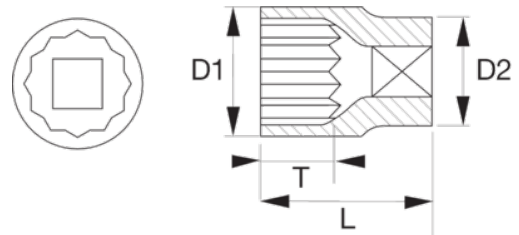

7800DM-17

1/2" topnøgle med indvendig firkant med 17 mm indvendig tolvkant

PRODUKTOPLYSNINGER

- Rulleteret til fingerfastgørelse
- Ikke velegnet til maskinel brug
- Højglanspoleret
- Højtlegeret stål
- Mindre slid på fastgørelseselementet takket være Dynamic-Drive™ profil
- Maksimal trykfordeling og vridmoment takket være det ekstra flankeområde
- Standarder: ISO 2725/1174 og DIN 3124/3120
- SB: Forpakning på et plastinfokort

Follow the Fish!

PRODUKTATTRIBUTTER

Produkt		L	D1	D2	T	
7800DM-17	17 mm	38 mm	24.1 mm	23 mm	12.2 mm	72 g

Follow the Fish!