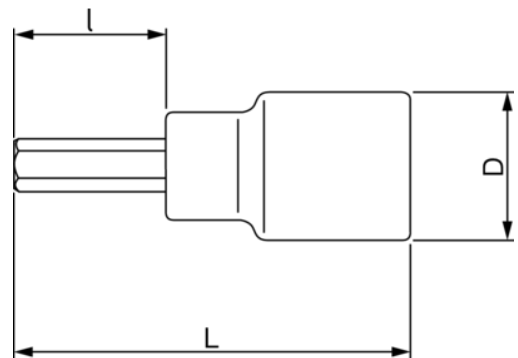

**7809M-8-120**

**1/2" topskruetrækker til 8 mm, 120 mm**

## PRODUKTOPLYSNINGER

- Riflet
- Ikke velegnet til maskinel brug
- Højglanspoleret
- Højtlegeret stål
- Standard: ISO 1174/3120
- SB = SB-forpakning på et plastinfokort

## PRODUKTATTRIBUTTER

| Produkt            |  | <b>I</b> | <b>L</b> | <b>D</b> |  |
|--------------------|---|----------|----------|----------|---|
| <b>7809M-8-120</b> | 8 mm  | 83 mm    | 120 mm   | 22 mm    | 125 g   |