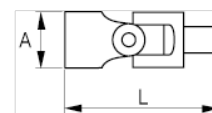

**8168**

**1/2" kardanled med indvendig firkant gør arbejdet til en leg, 62 mm**

## PRODUKTOPLYSNINGER

- 45° arbejdsvinkel
- Højglanspoleret
- Højtlegeret stål
- Buet form giver meget glat bevægelse, der forbedrer arbejds effektiviteten
- Fjeder til korrekt fastgørelse
- Standarder: ISO 3316/1174, DIN 3122/3123/3120 og UNE 16511
- Detailforpakning

## PRODUKTATTRIBUTTER

Produkt		<b>A</b>	
<b>8168</b>	62 mm	25 mm	150 g

**Follow the Fish!**