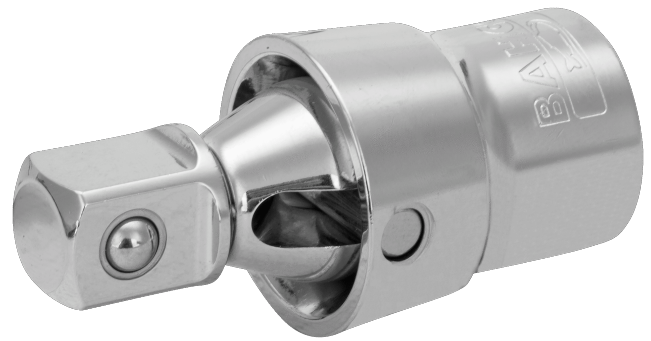

**8168**

**1/2" kardanled med indvendig firkant gør arbejdet til en leg, 62 mm**

## PRODUKTOPLYSNINGER

- 45° arbejdsvinkel
- Højglanspoleret
- Højtlegeret stål
- Buet form giver meget glat bevægelse, der forbedrer arbejds effektiviteten
- Fjeder til korrekt fastgørelse
- Standarder: ISO 3316/1174, DIN 3122/3123/3120 og UNE 16511
- Detailforpakning

## PRODUKTATTRIBUTTER

Produkt		<b>A</b>	
<b>8168</b>	62 mm	25 mm	150 g

**Follow the Fish!**