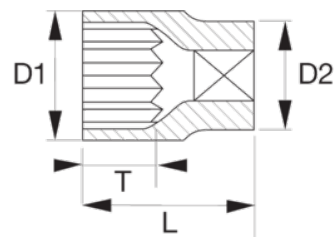

8900DM-27

**3/4" top med indvendig firkant og
27 mm indvendig tolvkant**

PRODUKTOPLYSNINGER

- Rulleteret til fingerfastgørelse af fritløbende fastgørelseselementer
- Ikke velegnet til maskinelt brug
- Højglanspoleret

- Højtlegeret stål
- Standarder: ISO 2725/1174 og DIN 3124/3120

Follow the Fish!

PRODUKTATTRIBUTTER

| Produkt |  | L | D1 | D2 | T |  |
|------------------|---|----------|-----------|-----------|----------|---|
| 8900DM-27 | 27 mm | 53 mm | 38.5 mm | 40 mm | 18 mm | 210 g |