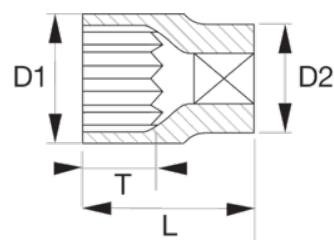

8900DM-32

**3/4" top med indvendig firkant og
32 mm indvendig tolvkant**

PRODUKTOPLYSNINGER

- Rulleteret til fingerfastgørelse af fritløbende fastgørelseselementer
- Ikke velegnet til maskinelt brug
- Højglanspoleret

- Højtlegeret stål
- Standarder: ISO 2725/1174 og DIN 3124/3120

Follow the Fish!

PRODUKTATTRIBUTTER

Produkt		L	D1	D2	T	
8900DM-32	32 mm	58 mm	45 mm	40 mm	22 mm	280 g

Follow the Fish!