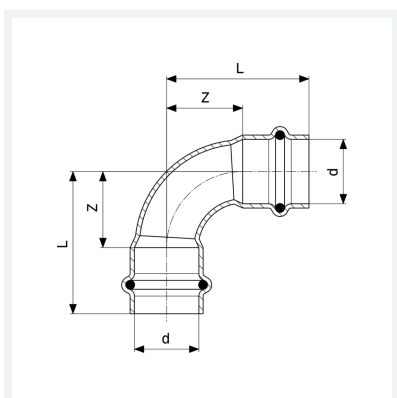

**Prestabo bøjning 90°
med SC-Contur**

- prestilslutning

Udstyr

EPDM pakninger

model 1116

art.nr. 558 147

Egenskaber

VdS-godkendelse (tysk sikkerhedsgodkendelse)	VdS	✓
Udvendig rørdiameter	d	22
Z-mål	Z	26 mm
Længde	L	49 mm
Z-mål (tidligere version)	Z*	44 mm
Længde (tidligere version)	L*	67 mm
Vægt	76 g	
Volume	155,4 cm ³	
Materiale	forzinket, ulegeret stål	