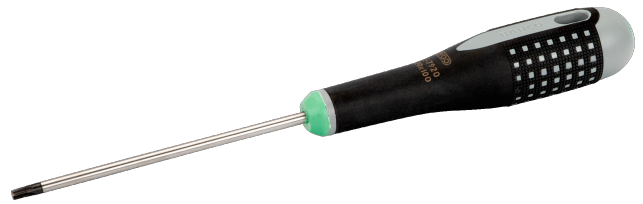

**BE-7908**

**ERGO™ BahcoFit**  
**manipulationsbestandig TORX®**  
**skruetrækker med gummigreb TR8**  
**x 75 mm**

## PRODUKTOPLYSNINGER

- Skruetrækker udviklet i henhold til det videnskabelige ERGO™ program
- Til TORX®-tamper skruer med sikkerhedspost
- Fosfateret spids for større nøjagtighed
- 3-komponent håndtag til maksimal brugervenlighed, blødt materiale med nubret overflade giver overlegen greb og større kraftoverførsel
- Nemt at vælge den rigtige tip med det farvekodede håndtag og permanent symbol på den kulede ende
- Facetslebet hoved, som forhindrer rulning
- Ingen farveidentifikation på de ekstra små håndtag i størrelserne T7, T8, T9
- Højtlegeret stålklunge, forkromet og helhædet for høj beskyttelse mod rustdannelse, lang levetid
- Ergonomisk design giver maksimal komfort
- 3-komponent håndtag for et perfekt greb
- Facetslebet håndtag til at undgå rulning

## PRODUKTATTRIBUTTER

Produkt								
<b>BE-7908</b>	TR 8	2.30 mm	75 mm	3 mm	17 mm	103 mm	178 mm	31 g

**Follow the Fish!**