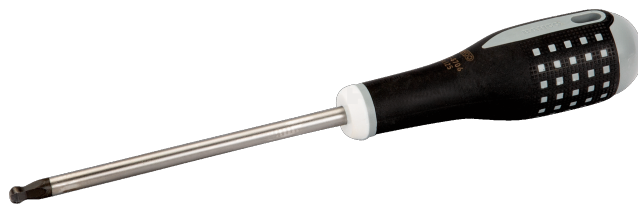

**BE-8705**

**ERGO™ sekskant skruetrækker  
med gummigreb 5 x 100 mm**

## PRODUKTOPLYSNINGER

- Skruetrækker udviklet i henhold til det videnskabelige ERGO™ program
- Til sekskantede skruer, med kugle, let at indsætte i skruehovedet fra en række vinkler
- For større effektivitet og tidsbesparelse end ved standard sekskantet værktøj
- Fosfateret spids for større nøjagtighed
- 3-komponent håndtag til maksimal brugervenlighed, blødt materiale med nubret overflade giver overlegen greb og større kraftoverførsel
- Nemt at vælge den rigtige tip med det farvekodede håndtag og permanent symbol på den kuplede ende
- Ergonomisk design giver maksimal komfort
- Ingen farveidentifikation på de ekstra små håndtag i størrelserne 1.5, 2.0, 2.5
- Integreret ophængshul og facetslebte hoved, som forhindrer rulning
- Forkromet kvalitetsstålklinge for høj beskyttelse mod rustdannelse, lang levetid

## PRODUKTATTRIBUTTER

Produkt							
<b>BE-8705</b>	5 mm	100 mm	6 mm	36 mm	122 mm	222 mm	105 g

**Follow the Fish!**