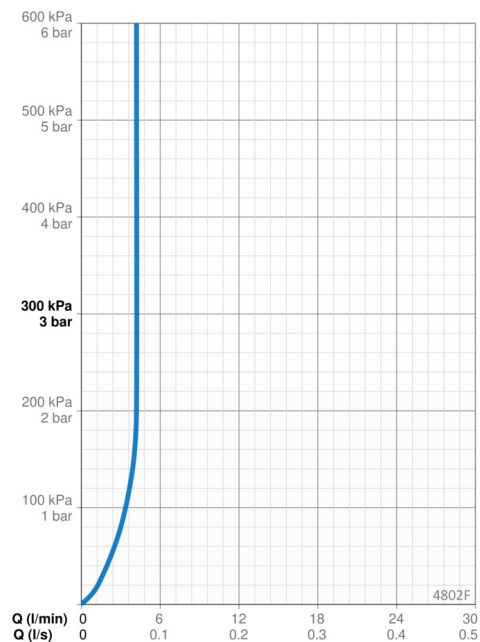

Tekniske data

Flow attributter

Vandmængde ved 300 kPa (med mængdebegrænser)	0,07 l/s
Tryk tab (0.1 l/s)	170 kPa

Tekniske egenskaber

Varmtvandsforsyning	max. +70°C
Arbejdstryk	50 - 1000 kPa
Tilslutningsstørrelse	G3/8
Fremspring	200 mm
Forebyggelse af tilbageløb (EN1717)	HC
Materiale	brass

Bestemmelser

EN standard	EN 817
Støjklasse	I (ISO 3822)

Godkendelser og Erklæringer

STF certifikat	EUFI29-21003824-TH
KIWA SE	1746
Declaration of conformity	DoC
EPD	S-P-06391

Bæredygtighed

EPD module A1 (kg CO2 eq.)	16,75
EPD module A2 (kg CO2 eq.)	0,80
EPD module A3 (kg CO2 eq.)	1,58
EPD module A1-A3 (kg CO2 eq.)	19,15
EPD module A4 (kg CO2 eq.)	0,53
EPD module B7 (kg CO2 eq.)	1297,80
EPD module C2 (kg CO2 eq.)	0,03
EPD module C3 (kg CO2 eq.)	0,04
EPD module C4 (kg CO2 eq.)	0,15
EPD module D (kg CO2 eq.)	-13,62