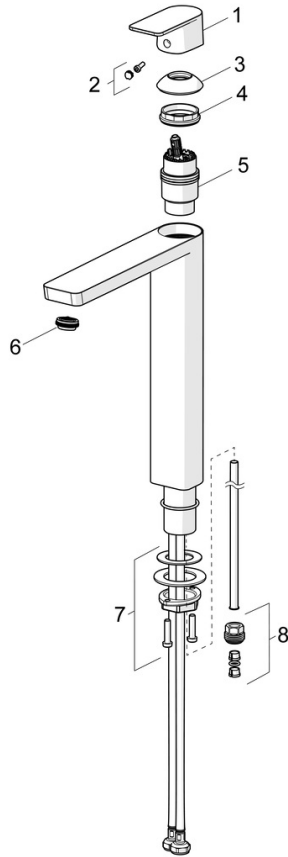

EAN: 6414150097010

VVS: 703965104

static.oras.com/4802F

Vi introducerer dette høje håndvaskarmatur i Stela-serien, som den perfekte nye markante tilføjelse til dit badeværelse. Den forkromede overflade tilføjer et strejf af elegance, til enhver håndvask. Topbetjent étgreb, med varm og kold symboler og fast tud, gør den nem at bruge. Bidetta-håndbruseren giver ekstra bekvemmelighed. Den indre krop er lavet af korrosionsbestandig messing, hvilket sikrer holdbarhed og lang levetid. Dette bordmonterede armatur er grundet højden, velegnet til bowlvask. Opgrader dit badeværelse med dette tidløse og elegante håndvaskarmatur.

- Håndvask
- Et-greb, Bidetta
- Bordmontret
- Forkromet
- Fast tud
- PCA® - konstant flowmængde uanset trykudsving, Justerbar flow vinkel
- Étgreb, Varmt/Koldt symboler
- Håndbruser, Holder til bruser, Bruserslange (1600 mm)
- Bidetta håndbruser
- Mulighed for begrænsning af max. temperatur og vandmængde
- ø 40 mm keramisk indsats til mængde- og temperaturregulering
- Fleksible tilslutningsslanger
- DZR messing
- Uden bundventil
- 1 stråle

Tekniske data

Flow attributter

Vandmængde ved 300 kPa (med mængdebegrænser)	0,07 l/s
Tryk tab (0.1 l/s)	170 kPa

Tekniske egenskaber

Varmtvandsforsyning	max. +70°C
Arbejdstryk	50 - 1000 kPa
Tilslutningsstørrelse	G3/8
Fremspring	200 mm
Forebyggelse af tilbageløb (EN1717)	HC
Materiale	brass

Reserve dele

SP4802F

	Navn	Kode	VVS
01	Greb Forkromet	1006282V	745131363
02	Mærkeknapper	1002323V	745135149
03	Dækkappe Forkromet	1001740V	745135154
04	Møtrik, M42x1.5, SW 38	158726	745131435
05	Komplet indmad	158890	745131154
06	Luftblander, STD M24x1 HC PCA 5.7 l/min	1013801V	745131030
07	Bespændingssæt	602629V	745131431
08	Nippel	159684	745131372