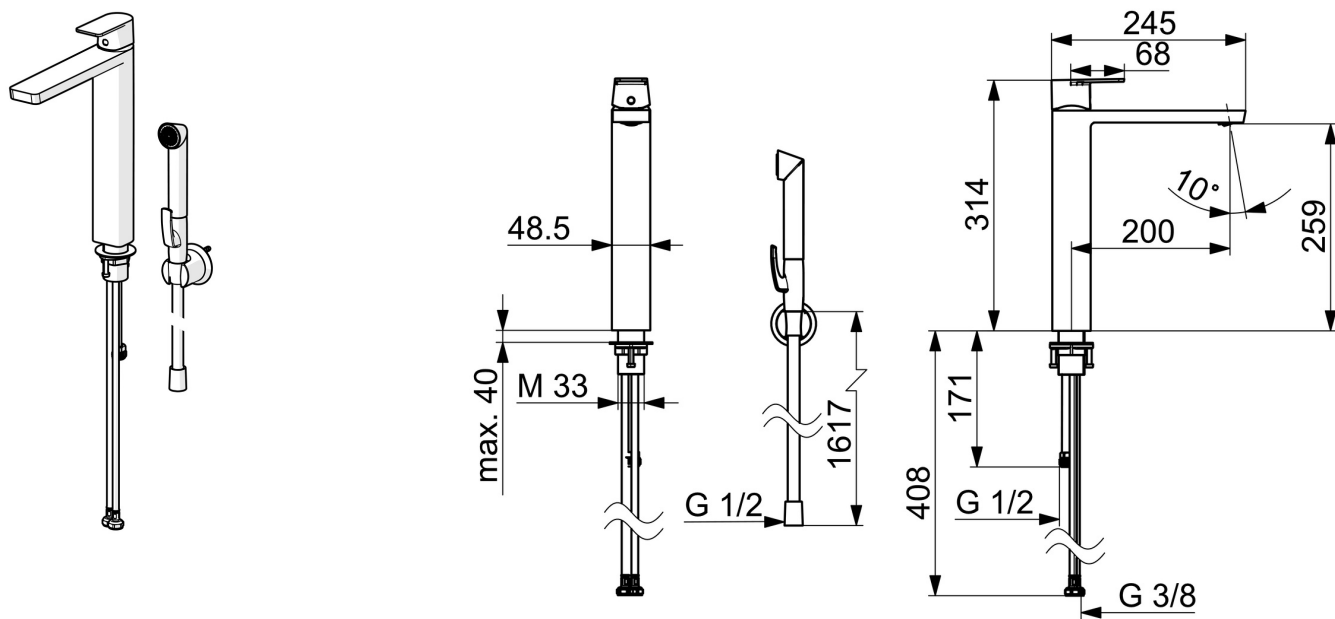

EAN: 6414150097010

VVS: 703965104

static.oras.com/4802F

Vi introducerer dette høje håndvaskarmatur i Stela-serien, som den perfekte nye markante tilføjelse til dit badeværelse. Den forkromede overflade tilføjer et strejf af elegance, til enhver håndvask. Topbetjent étgreb, med varm og kold symboler og fast tud, gør den nem at bruge. Bidetta-håndbruseren giver ekstra bekvemmelighed. Den indre krop er lavet af korrosionsbestandig messing, hvilket sikrer holdbarhed og lang levetid. Dette bordmonterede armatur er grundet højden, velegnet til bowlvask. Opgrader dit badeværelse med dette tidløse og elegante håndvaskarmatur.

- Håndvask
- Et-greb, Bidetta
- Bordmontret
- Forkromet
- Fast tud
- PCA® - konstant flowmængde uanset trykudsving, Justerbar flow vinkel
- Étgreb, Varmt/Koldt symboler
- Håndbruser, Holder til bruser, Bruserslange (1600 mm)
- Bidetta håndbruser
- Mulighed for begrænsning af max. temperatur og vandmængde
- ø 40 mm keramisk indsats til mængde- og temperaturregulering
- Fleksible tilslutningsslanger
- DZR messing
- Uden bundventil
- 1 stråle

Tekniske data

Flow attributter

Vandmængde ved 300 kPa (med mængdebegrænser)	0,07 l/s
Tryk tab (0.1 l/s)	170 kPa

Tekniske egenskaber

Varmtvandsforsyning	max. +70°C
Arbejdstryk	50 - 1000 kPa
Tilslutningsstørrelse	G3/8
Fremspring	200 mm
Forebyggelse af tilbageløb (EN1717)	HC
Materiale	brass