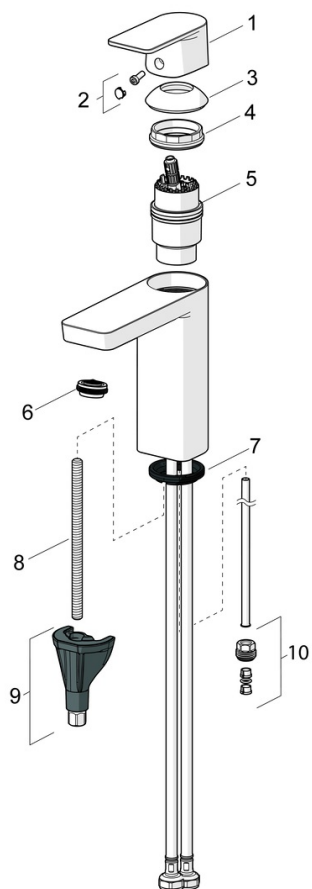

- Håndvask
- Et-greb
- Bordmontret
- Forkromet
- Fast tud
- PCA® - konstant flowmængde uanset trykudsving, Justerbar flow vinkel
- Étgreb, Varmt/Koldt symboler
- Mulighed for begrænsning af max. temperatur og vandmængde
- ø 40 mm keramisk indsats til mængde- og temperaturregulering
- Fleksible tilslutningsslanger
- DZR messing, 3S-Installation for sikker og nem montering
- Uden bundventil

Tekniske data

Flow attributter

Vandmængde ved 300 kPa (med mængdebegrænser)	0,08 l/s
Tryk tab (0.1 l/s)	160 kPa

Tekniske egenskaber

Varmtvandsforsyning	max. +70°C
Arbejdstryk	50 - 1000 kPa
Tilslutningsstørrelse	G3/8
Fremspring	107 mm
Forebyggelse af tilbageløb (EN1717)	AA
Materiale	brass

Bestemmelser

EN standard	EN 817
Støjklasse	I (ISO 3822)

Godkendelser og Erklæringer

STF certifikat	EUFI29-21003824-TH
KIWA SE	1746
Declaration of conformity	DoC
EPD	S-P-06391

Bæredygtighed

EPD module A1 (kg CO2 eq.)	9,24
EPD module A2 (kg CO2 eq.)	0,44
EPD module A3 (kg CO2 eq.)	0,87
EPD module A1-A3 (kg CO2 eq.)	10,56
EPD module A4 (kg CO2 eq.)	0,29
EPD module B7 (kg CO2 eq.)	1483,20
EPD module C2 (kg CO2 eq.)	0,02
EPD module C3 (kg CO2 eq.)	0,02
EPD module C4 (kg CO2 eq.)	0,08
EPD module D (kg CO2 eq.)	-7,51

Reserve dele

SP4806F

	Navn	Kode	VVS
01	Greb Forkromet	1006282V	745131363
02	Mærkeknapper	1002323V	745135149
03	Dækkape Forkromet	1001740V	745135154
04	Møtrik, M42x1.5, SW 38	158726	745131435
05	Komplet indmad	158890	745131154
06	Luftblander, STD M24x1 HC PCA 5.7 l/min	1013801V	745131030
07	Bundpakning	1002371V	704209990
08	Gevindstang, M8x1, L=130	1000780V	704270995
09	Bespændingssæt	602610V	704270996
10	Nippel	159684	745131372