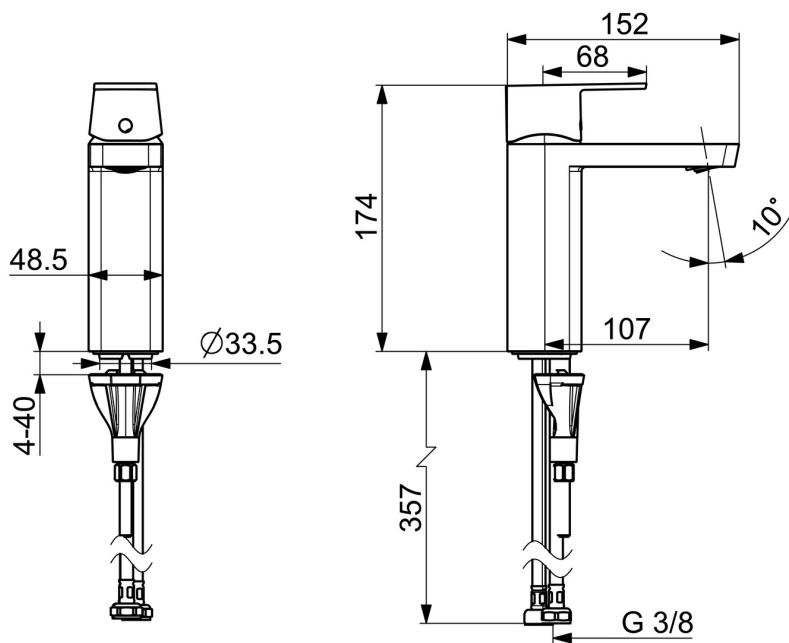

EAN: 6414150097027

VVS: 701384304

static.oras.com/4805F

Den perfekte kombination af stil og funktion. Dette håndvaskarmatur i Stela-serien, er den perfekte nye markante tilføjelse, til dit badeværelse. Den forkromede overflade tilføjer et strejf af elegance, til enhver håndvask. Topbetjent étgreb, med varm og kold symboler og fast tud, gør den nem at bruge. Den indre krop er lavet af korrosionsbestandig messing, hvilket sikrer holdbarhed og lang levetid. Dette bordmonterede armatur er perfekt til enhver håndvaskinstallation. Opgrader dit badeværelse med dette tidløse og elegante håndvaskarmatur.

- Håndvask
- Et-greb
- Bordmontret
- Forkromet
- Fast tud
- PCA® - konstant flowmængde uanset trykudsving, Justerbar flow vinkel
- Étgreb, Varmt/Koldt symboler
- Mulighed for begrænsning af max. temperatur og vandmængde
- ø 40 mm keramisk indsats til mængde- og temperaturregulering
- Fleksible tilslutningsslanger
- DZR messing, 3S-Installation for sikker og nem montering
- Uden bundventil

Tekniske data

Flow attributter

Vandmængde ved 300 kPa (med mængdebegrænser)	0,08 l/s
Tryk tab (0.1 l/s)	160 kPa

Tekniske egenskaber

Varmtvandsforsyning	max. +70°C
Arbejdstryk	50 - 1000 kPa
Tilslutningsstørrelse	G3/8
Fremspring	107 mm
Forebyggelse af tilbageløb (EN1717)	AA
Materiale	brass

Reserve dele

SP4806F

	Navn	Kode	VVS
01	Greb Forkromet	1006282V	745131363
02	Mærkeknapper	1002323V	745135149
03	Dækkape Forkromet	1001740V	745135154
04	Møtrik, M42x1.5, SW 38	158726	745131435
05	Komplet indmad	158890	745131154
06	Luftblander, STD M24x1 HC PCA 5.7 l/min	1013801V	745131030
07	Bundpakning	1002371V	704209990
08	Gevindstang, M8x1, L=130	1000780V	704270995
09	Bespændingssæt	602610V	704270996
10	Nippel	159684	745131372