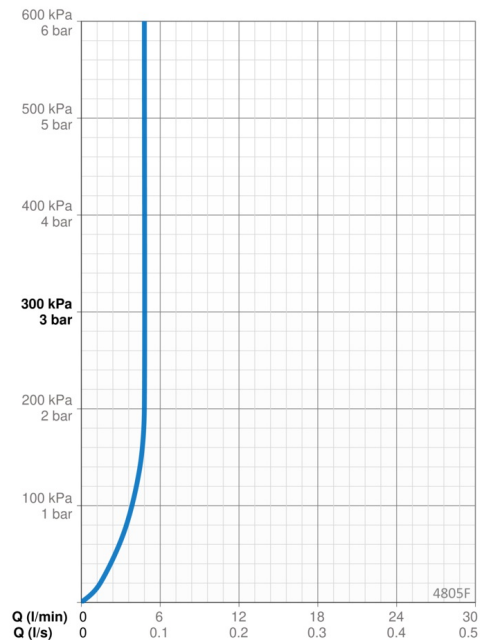

Tekniske data

Flow attributter

Vandmængde ved 300 kPa (med mængdebegrænser)	0,08 l/s
Tryk tab (0.1 l/s)	160 kPa

Tekniske egenskaber

Varmtvandsforsyning	max. +70°C
Arbejdstryk	50 - 1000 kPa
Tilslutningsstørrelse	G3/8
Fremspring	107 mm
Forebyggelse af tilbageløb (EN1717)	AA
Materiale	brass

Bestemmelser

EN standard	EN 817
Støjklasse	I (ISO 3822)

Godkendelser og Erklæringer

STF certifikat	EUFI29-21003824-TH
KIWA SE	1746
Declaration of conformity	DoC
EPD	S-P-06391

Bæredygtighed

EPD module A1 (kg CO2 eq.)	9,24
EPD module A2 (kg CO2 eq.)	0,44
EPD module A3 (kg CO2 eq.)	0,87
EPD module A1-A3 (kg CO2 eq.)	10,56
EPD module A4 (kg CO2 eq.)	0,29
EPD module B7 (kg CO2 eq.)	1483,20
EPD module C2 (kg CO2 eq.)	0,02
EPD module C3 (kg CO2 eq.)	0,02
EPD module C4 (kg CO2 eq.)	0,08
EPD module D (kg CO2 eq.)	-7,51