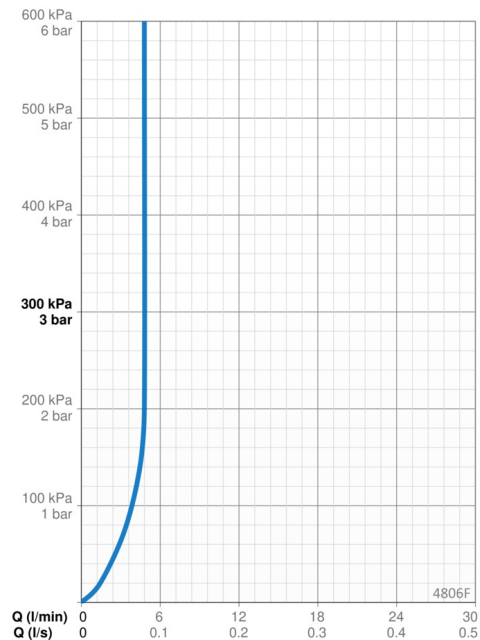

Tekniske data

Flow attributter

Vandmængde ved 300 kPa (med mængdebegrænser)	0.08 l/s
Tryk tab (0.1 l/s)	160 kPa

Tekniske egenskaber

Varmtvandsforsyning	max. +70°C
Arbejdstryk	50 - 1000 kPa
Tilslutningsstørrelse	G3/8
Fremspring	107 mm
Forebyggelse af tilbageløb (EN1717)	HC
Materiale	brass

Bestemmelser

EN standard	EN 817
Støjklasse	I (ISO 3822)

Godkendelser og Erklæringer

STF certifikat	EUFI29-21003824-TH
KIWA SE	1746
Declaration of conformity	DoC
EPD	S-P-06391

Bæredygtighed

EPD module A1 (kg CO2 eq.)	11,71
EPD module A2 (kg CO2 eq.)	0,56
EPD module A3 (kg CO2 eq.)	1,11
EPD module A1-A3 (kg CO2 eq.)	13,38
EPD module A4 (kg CO2 eq.)	0,37
EPD module B7 (kg CO2 eq.)	1483,20
EPD module C2 (kg CO2 eq.)	0,02
EPD module C3 (kg CO2 eq.)	0,03
EPD module C4 (kg CO2 eq.)	0,10
EPD module D (kg CO2 eq.)	-9,52