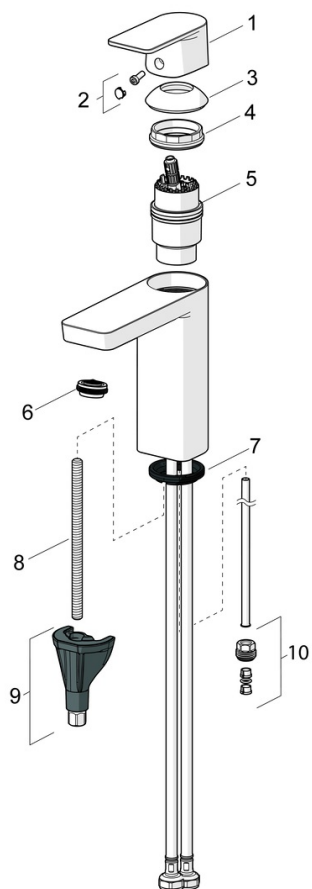

EAN: 6414150097065

VVS: 703963104

static.oras.com/4806F

Den perfekte kombination af stil og funktion. Dette håndvaskarmatur i Stela-serien, er den perfekte nye markante tilføjelse, til dit badeværelse. Den forkromede overflade tilføjer et strejf af elegance, til enhver håndvask. Topbetjent étgreb, med varm og kold symboler og fast tud, gør den nem at bruge. Bidetta-håndbruseren giver ekstra bekvemmelighed. Den indre krop er lavet af korrosionsbestandig messing, hvilket sikrer holdbarhed og lang levetid. Dette bordmonterede armatur er perfekt til enhver håndvaskinstallation. Opgrader dit badeværelse med dette tidløse og elegante håndvaskarmatur.

- Håndvask
- Et-greb, Bidetta
- Bordmontret
- Forkromet
- Fast tud
- PCA® - konstant flowmængde uanset trykkudsving, Justerbar flow vinkel
- Étgreb, Varmt/Koldt symboler
- Håndbruser, Holder til bruser, Bruserslange (1600 mm)
- Bidetta håndbruser
- Mulighed for begrænsning af max. temperatur og vandmængde
- ø 40 mm keramisk indsats til mængde- og temperaturregulering
- Fleksible tilslutningsslanger
- DZR messing
- Uden bundventil
- 1 stråle

Tekniske data

Flow attributter

Vandmængde ved 300 kPa (med mængdebegrænser)	0.08 l/s
Tryk tab (0.1 l/s)	160 kPa

Tekniske egenskaber

Varmtvandsforsyning	max. +70°C
Arbejdstryk	50 - 1000 kPa
Tilslutningsstørrelse	G3/8
Fremspring	107 mm
Forebyggelse af tilbageløb (EN1717)	HC
Materiale	brass

Reserve dele

SP4806F

	Navn	Kode	VVS
01	Greb Forkromet	1006282V	745131363
02	Mærkeknapper	1002323V	745135149
03	Dækkape Forkromet	1001740V	745135154
04	Møtrik, M42x1.5, SW 38	158726	745131435
05	Komplet indmad	158890	745131154
06	Luftblander, STD M24x1 HC PCA 5.7 l/min	1013801V	745131030
07	Bundpakning	1002371V	704209990
08	Gevindstang, M8x1, L=130	1000780V	704270995
09	Bespændingssæt	602610V	704270996
10	Nippel	159684	745131372