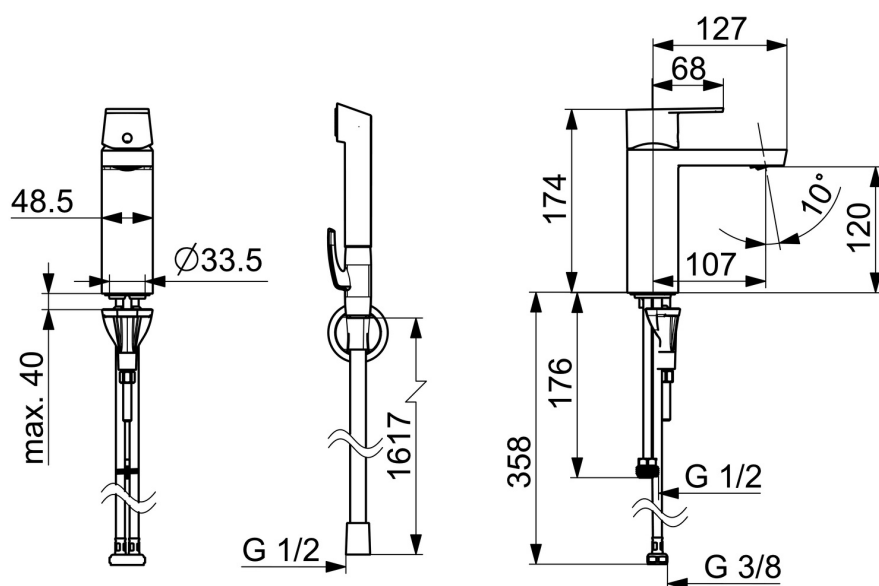

EAN: 6414150097065

VVS: 703963104

static.oras.com/4806F

Den perfekte kombination af stil og funktion. Dette håndvaskarmatur i Stela-serien, er den perfekte nye markante tilføjelse, til dit badeværelse. Den forkromede overflade tilføjer et strejf af elegance, til enhver håndvask. Topbetjent étgreb, med varm og kold symboler og fast tud, gør den nem at bruge. Bidetta-håndbruseren giver ekstra bekvemmelighed. Den indre krop er lavet af korrosionsbestandig messing, hvilket sikrer holdbarhed og lang levetid. Dette bordmonterede armatur er perfekt til enhver håndvaskinstallation. Opgrader dit badeværelse med dette tidløse og elegante håndvaskarmatur.

- Håndvask
- Et-greb, Bidetta
- Bordmontret
- Forkromet
- Fast tud
- PCA® - konstant flowmængde uanset trykkudsving, Justerbar flow vinkel
- Étgreb, Varmt/Koldt symboler
- Håndbruser, Holder til bruser, Bruserslange (1600 mm)
- Bidetta håndbruser
- Mulighed for begrænsning af max. temperatur og vandmængde
- ø 40 mm keramisk indsats til mængde- og temperaturregulering
- Fleksible tilslutningsslanger
- DZR messing
- Uden bundventil
- 1 stråle

Tekniske data

Flow attributter

Vandmængde ved 300 kPa (med mængdebegrænser)	0.08 l/s
Tryk tab (0.1 l/s)	160 kPa

Tekniske egenskaber

Varmtvandsforsyning	max. +70°C
Arbejdstryk	50 - 1000 kPa
Tilslutningsstørrelse	G3/8
Fremspring	107 mm
Forebyggelse af tilbageløb (EN1717)	HC
Materiale	brass

Reserve dele

SP4806F

	Navn	Kode	VVS
01	Greb Forkromet	1006282V	745131363
02	Mærkeknapper	1002323V	745135149
03	Dækkape Forkromet	1001740V	745135154
04	Møtrik, M42x1.5, SW 38	158726	745131435
05	Komplet indmad	158890	745131154
06	Luftblander, STD M24x1 HC PCA 5.7 l/min	1013801V	745131030
07	Bundpakning	1002371V	704209990
08	Gevindstang, M8x1, L=130	1000780V	704270995
09	Bespændingssæt	602610V	704270996
10	Nippel	159684	745131372