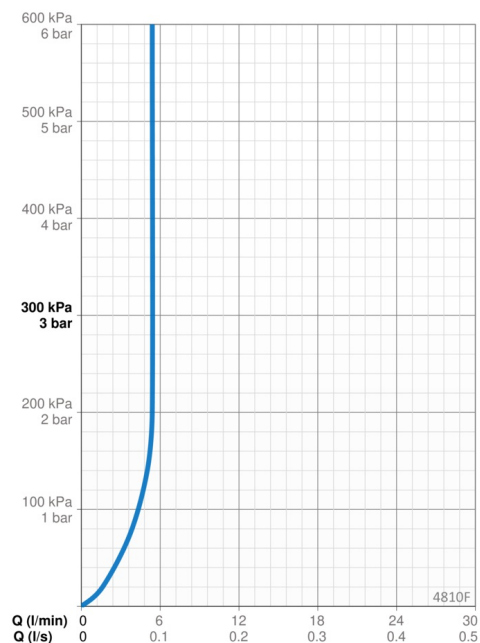

Tekniske data

Flow attributter

Vandmængde ved 300 kPa (med mængdebegrænser)	0,09 l/s
Tryk tab (0.1 l/s)	200 kPa

Tekniske egenskaber

Varmtvandsforsyning	max. +70°C
Arbejdstryk	50 - 1000 kPa
Tilslutningsstørrelse	G3/8
Fremspring	113 mm
Forebyggelse af tilbageløb (EN1717)	EB
Materiale	brass

Bestemmelser

EN standard	EN 817
Støjklasse	I (ISO 3822)

Godkendelser og Erklæringer

STF certifikat	EUFI29-21003824-TH
KIWA SE	1746
Declaration of conformity	DoC
EPD	S-P-06391

Bæredygtighed

EPD module A1 (kg CO2 eq.)	8,98
EPD module A2 (kg CO2 eq.)	0,43
EPD module A3 (kg CO2 eq.)	0,85
EPD module A1-A3 (kg CO2 eq.)	10,27
EPD module A4 (kg CO2 eq.)	0,28
EPD module B7 (kg CO2 eq.)	1668,60
EPD module C2 (kg CO2 eq.)	0,02
EPD module C3 (kg CO2 eq.)	0,02
EPD module C4 (kg CO2 eq.)	0,08
EPD module D (kg CO2 eq.)	-7,30

reddot winner 2021