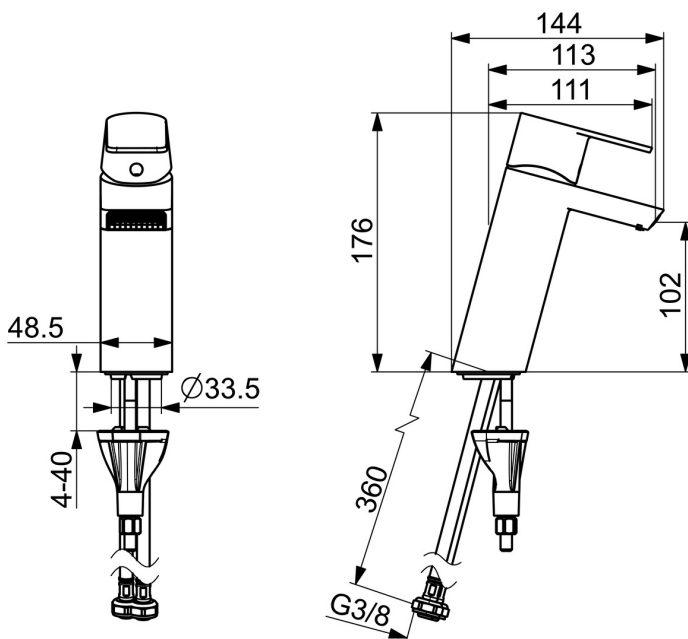

EAN: 6414150097003

VVS: 701385304

static.oras.com/4810F

Skønhed, der flyder indefra - oplev diamantvandfaldseffekten.

Vi introducerer dette håndvaskarmatur, der har en unik diamantvandfaldseffekt. Den laminære strålesamler er ægte blikfang, der bringer et strejf af naturen ind i dit badeværelse. Topbetjent étgreb, med varm og kold symboler og fast tud, gør den nem at bruge. Den indre krop er lavet af korrosionsbestandig messing, hvilket sikrer holdbarhed og lang levetid. Dette bordmonterede armatur er perfekt til enhver håndvaskinstallation. Opgrader dit badeværelse med dette tidløse og elegante håndvaskarmatur.

- Håndvask
- Et-greb
- Bordmontret
- Forkromet
- Fast tud
- Laminar flow
- Étgreb, Varmt/Koldt symboler
- Mulighed for begrænsning af max. temperatur og vandmængde
- ø 40 mm keramisk indsats til mængde- og temperaturregulering
- Fleksible tilslutningsslanger
- DZR messing, 3S-Installation for sikker og nem montering
- Uden bundventil

Tekniske data

Flow attributter

Vandmængde ved 300 kPa (med mængdebegrænser)	0,09 l/s
Tryk tab (0.1 l/s)	200 kPa

Tekniske egenskaber

Varmtvandsforsyning	max. +70°C
Arbejdstryk	50 - 1000 kPa
Tilslutningsstørrelse	G3/8
Fremspring	113 mm
Forebyggelse af tilbageløb (EN1717)	EB
Materiale	brass