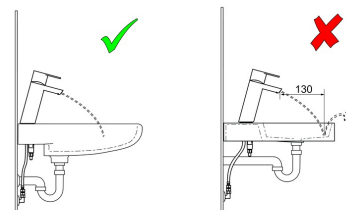

Tekniske data

Flow attributter

Vandmængde ved 300 kPa (med mængdebegrænser)	0,09 l/s
Tryk tab (0.1 l/s)	200 kPa

Tekniske egenskaber

Varmtvandsforsyning	max. +70°C
Arbejdstryk	50 - 1000 kPa
Tilslutningsstørrelse	G3/8
Fremspring	113 mm
Forebyggelse af tilbageløb (EN1717)	EB
Materiale	brass

Bestemmelser

EN standard	EN 817
Støjklasse	I (ISO 3822)

Godkendelser og Erklæringer

STF certifikat	EUFI29-21003824-TH
KIWA SE	1746
Declaration of conformity	DoC
EPD	S-P-06391

Bæredygtighed

EPD module A1 (kg CO2 eq.)	8,98
EPD module A2 (kg CO2 eq.)	0,43
EPD module A3 (kg CO2 eq.)	0,85
EPD module A1-A3 (kg CO2 eq.)	10,27
EPD module A4 (kg CO2 eq.)	0,28
EPD module B7 (kg CO2 eq.)	1668,60
EPD module C2 (kg CO2 eq.)	0,02
EPD module C3 (kg CO2 eq.)	0,02
EPD module C4 (kg CO2 eq.)	0,08
EPD module D (kg CO2 eq.)	-7,30

reddot winner 2021