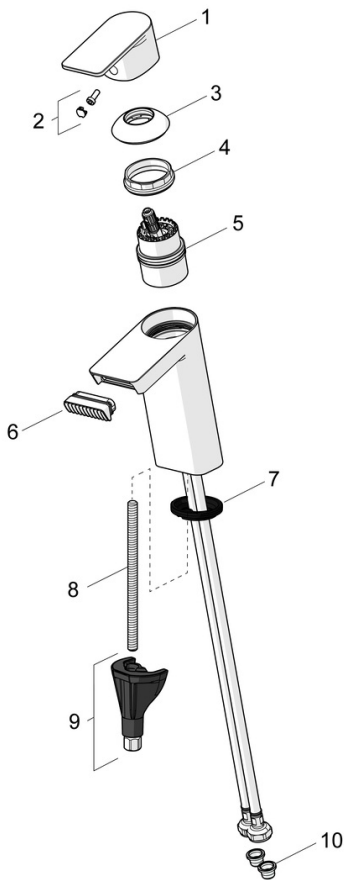

Reserve dele

SP4810F

	Navn	Kode	VVS
01	Greb Forkromet	1006282V	745131363
02	Mærkeknapper	1002323V	745135149
03	Dækkappe Forkromet	1001740V	745135154
04	Møtrik, M42x1.5, SW 38	158726	745131435
05	Komplet indmad	1003691V	745135050
06	Luftblander	1006714V	745131365
07	Bundpakning	1002371V	704209990
08	Gevindstang, M8x1, L=130	1000780V	704270995
09	Bespændingssæt	602610V	704270996
10	Smudsfiltere	199257/2	704283430