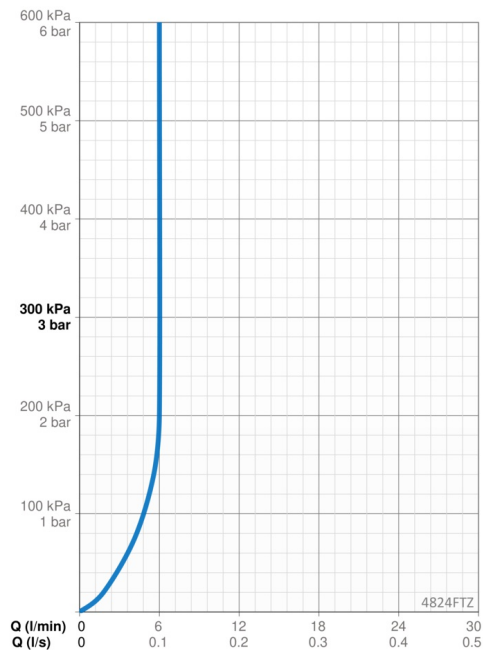

Tekniske data

Flow attributter

Vandmængde ved 300 kPa (med mængdebegrænsner)	0.1 l/s
Tryk tab (0.1 l/s)	300 kPa

Tekniske egenskaber

Varmtvandsforsyning	max. +70°C
Arbejdstryk	100 - 1000 kPa
Tilslutningsstørrelse	G3/8
Fremspring	105 mm
Forebyggelse af tilbageløb (EN1717)	AA
Materiale	brass

Software indstillinger

Efterløbetid	3 s (1-20 s)
Automatisk skylning	off (off/1-120 h)
Automatisk skylleperiode	30 s (1-1800 s)
Max. løbetid	2 min (1 - 1800 s)

Elektroniske attributter

Elektrisk tilslutning	230 / 9 V
Bluetooth version	5.x (D060576)

Bestemmelser

EU Direktiv	CE Radio Equipment Directive 2014/53/EU , Low Voltage Directive 2014/35/EU , EMC Directive 2014/30/EU , RoHS Directive 2011/65/EU
EN standard	EN 15091, ETSI EN 301 489-1 V1.9.2 , ETSI EN 300 328 v2.2.2, EN 18031-1, EN 61000-6-1:2007 , EN 61000-6-3:2007+A1:2011+AC:2012 , EN 60335-1:2012+A11+A13+A14+A2+A15:2021, Part 19.11.4
Støjklasse	I (ISO 3822)
Beskyttelsesklasse	IP 55 / transformer IP 20

Godkendelser og Erklæringer

STF certifikat	EUFI29-24004569-TH
KIWA SE	1886
Declaration of conformity	RED
EPD	S-P-06394

Bæredygtighed

EPD module A1 (kg CO2 eq.)	11,50
EPD module A2 (kg CO2 eq.)	0,06
EPD module A3 (kg CO2 eq.)	0,60
EPD module A1-A3 (kg CO2 eq.)	12,69
EPD module A4 (kg CO2 eq.)	0,51
EPD module B7 (kg CO2 eq.)	430,00
EPD module C2 (kg CO2 eq.)	0,02
EPD module C3 (kg CO2 eq.)	0,03
EPD module C4 (kg CO2 eq.)	0,34
EPD module D (kg CO2 eq.)	-9,18