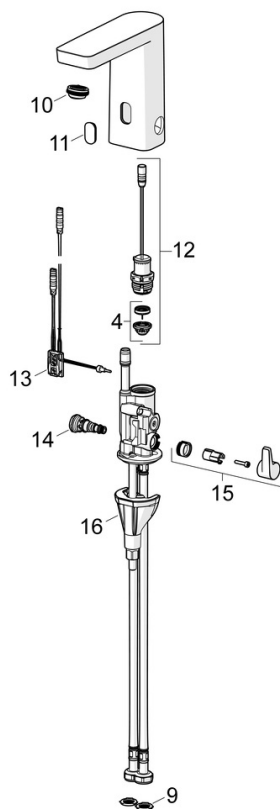

9/2024 >