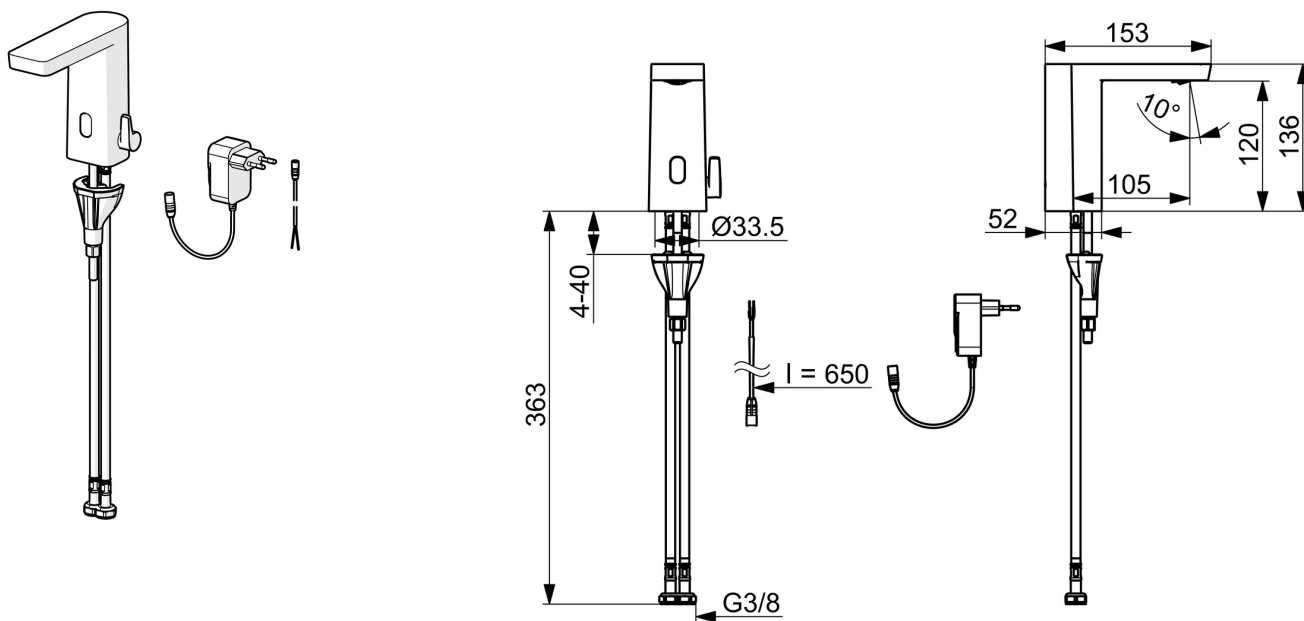

4824FTZ Oras Stela ECO+ Håndvaskarmatur, 230/9 V, Bluetooth

EAN: 6414150097096
VVS: 704214604

static.oras.com/4824FTZ

Berøringsfrit håndvaskarmatur, designet med den nyeste teknologi, for en smart og problemfri oplevelse. Dette bordmonterede vandhane har en berøringsfri betjening og Bluetooth®-forbindelse, hvilket giver mulighed for nem kontrol via appen. Temperaturreguleringsgrebet tilbyder præcis justering af vandtemperaturen, mens den faste tud leverer et ensartet vandflow. Berøringsfrie armaturer, har vist sig at reducere vandforbruget med op til 50 %, hvilket gør det til et miljøvenligt valg. Den indre krop er lavet af korrosionsbestandig messing, hvilket sikrer langvarig ydeevne. Softwareindstillinger, der kan justeres og tilpasses via app, og mulighed for at konvertere til koldt eller forblandet vandtilslutning, bidrager dette armatur med bæredygtighed. Perfekt til både offentlige toiletter og private badeværelser. Opgrader til Stela-serien, for en perfekt balance mellem design og teknologi.

- Håndvask
- Berøringsfri, Bluetooth®, Stikprop transformer
- Bordmonteret
- Forkromet
- Fast tud, Støbt konstruktion
- Skjult luftblander, PCA® - konstant flowmængde uanset trykudsving, Justerbar flow vinkel
- Temperaturreguleringsgreb
- Justerbar varmtvandsstop (kan eftermonteres)
- Blandeventil til manuel temperaturregulering, Kontraventil(er), Smudsfilter
- Advanced PSD sensor, Impulsstyret magnetventil, Strømforsyning, Lys indikeret funktion(er)
- Fleksible tilslutningsslanger
- DZR messing, Justerbare software indstillinger (med bluetooth), Kan ombygges til koldt eller forblandet vand
- Uden bundventil

Tekniske data

Flow attributter

Vandmængde ved 300 kPa (med mængdebegrænsner)	0.1 l/s
Tryk tab (0.1 l/s)	300 kPa

Tekniske egenskaber

Varmtvandsforsyning	max. +70°C
Arbejdstryk	100 - 1000 kPa
Tilslutningsstørrelse	G3/8
Fremspring	105 mm
Forebyggelse af tilbageløb (EN1717)	AA
Materiale	brass