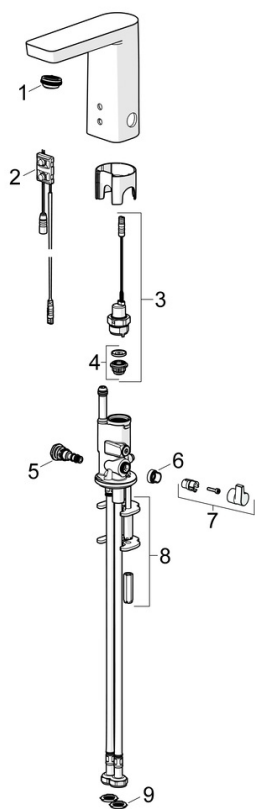

Reserve dele

< 9/2024