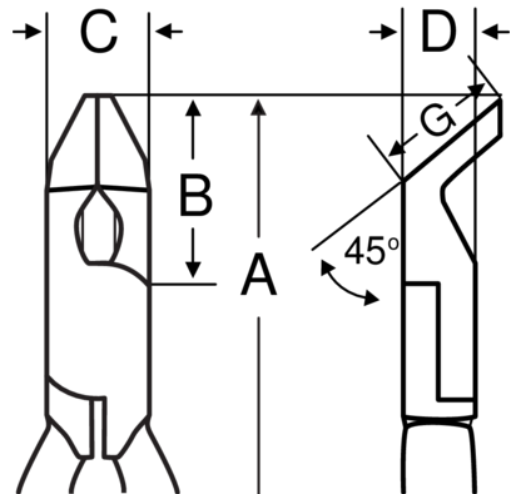

2145PD-150

**45° Sidebidetang med PVC-belagt håndtag og fosfateret udførelse
154 mm**

PRODUKTOPLYSNINGER

- PVC-belagte håndtag
- Flush snit der efterlader en næsten plan overflade, designet til et jævnt klip i alle former for plastmateriale
- Max. klippekapalet: Cu 1,8 mm og plastmateriale PA (Nylon) 3 mm
- Kulstofstål
- Fosfat finish, anti-korrosionsbehandlet
- Sidebidetang til plastik og andre bløde materialer
- Form: 45° vinklet, plant skæreæg for forbedret tilgang
- Forsynet med returfjeder

PLASTIC

Follow the Fish!

PRODUKTATTRIBUTTER

Produkt	A	B	C	D	G	 Piano	 Cu	 g
2145PD-150	154 mm	21 mm	15 mm	10.9 mm	17 mm	3.0 mm	1.8 mm	135 g

Follow the Fish!