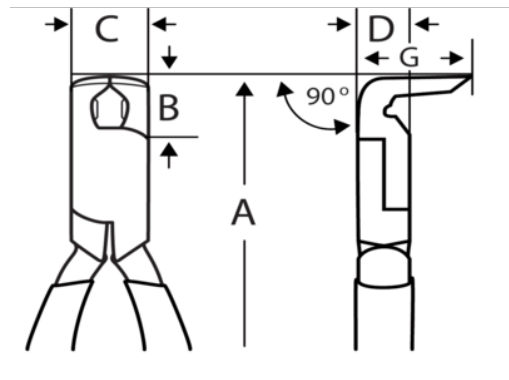

2190PD-150

90° Sidebidetang med PVC-belagt håndtag og fosfateret udførelse, 143 mm

PRODUKTOPLYSNINGER

- PVC-belagte håndtag
- Helt lige skær uden affasning, som er designet til jævnt at skære alle slags plastmaterialer
- Max. klippekapalet: Cu 1,8 mm og plastmateriale PA (nylon) 3 mm
- Kulstofstål
- Fosfateret udførelse, rustbeskyttet
- Til plast og andre bløde materialer
- Form: 90° vinklet, plant skær for forbedret tilgang
- Forsynet med returfjeder

PLASTIC

Follow the Fish!

PRODUKTATTRIBUTTER

| Produkt | A | B | C | D | G |  Cu |  Piano |  g |
|-------------------|----------|----------|----------|----------|----------|---|--|--|
| 2190PD-150 | 143 mm | 11.5 mm | 15 mm | 10.9 mm | 20 mm | 1.8 mm | 3.0 mm | 135 g |