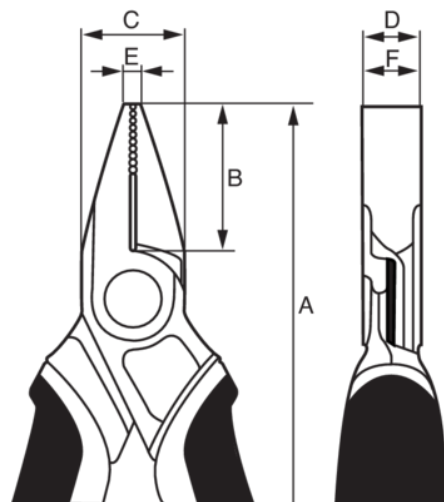

2420 G-125

ERGO™ korte fladtænger med selvåbende to-komponent håndtag og fosfateret udførelse (125 mm)

PRODUKTOPLYSNINGER

- To-komponent ERGO™ håndtag: blød termoplastisk overflade på hård polypropylen giver et godt greb
- Udviklet i henhold til Bahco's ERGO™ program
- Forsynet med patenteret returjeder med on/off-funktion
- Spidsen giver et godt greb og forbedret tilgængelighed på snævre steder
- Særligt designet til at gribe fat om flade materialer
- Højtlegeret stål
- Fosfateret udførelse, rustbeskyttet
- Standarder: ISO 5745
- IP = industripakning

Follow the Fish!

PRODUKTATTRIBUTTER

Produkt	A	B	C	D	E	F	 g
2420 G-125	125 mm	21 mm	15 mm	7.8 mm	2.5 mm	7.8 mm	105 g

Follow the Fish!