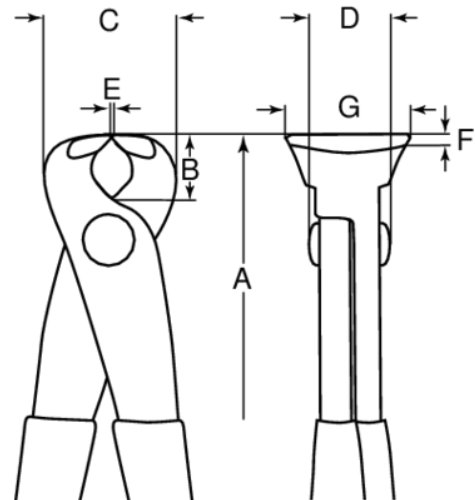

2339 D

**Bindetang med stor udveksling
med PVC-belagte håndtag og sort
epoxy overflade 220 mm**

PRODUKTOPLYSNINGER

- Bindetænger med PVC-håndtag for bedre grebkomfort
- Velegnet til klipning af jern
- Højtlegeret stål
- Sort epoxy pulverlakeret og rustbeskyttet
- Høj udveksling som sikrer minimalt kraftforbrug
- Til ledningsvridning og -klip på byggepladser (armering) og til klip af mellemhård tråd anvendt i denne branche
- Komfortable PVC håndtag
- Nem klip med det kraftige design
- Velegnet til vridning og klip af op til mellemhård tråd

Follow the Fish!

PRODUKTATTRIBUTTER

Produkt	A	B	C	D	E	F	G		
2339 D	220 mm	16 mm	28 mm	21 mm	1 mm	3.0 mm	21 mm	2.2 mm	320 g