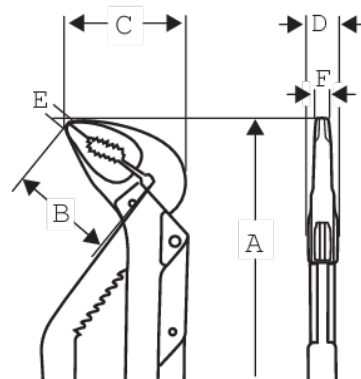

8225

ERGO™ vandpumpetang med to-komponent håndtag og fosfateret udførelse 315 mm

PRODUKTOPLYSNINGER

- Vandpumpetænger udviklet i henhold til Bahco's ERGO™ program
- Enhåndsbetjent hurtigjusterings mekanisme
- Tænder designet til at sikre greb
- Kæber til flad og rørformet greb
- ERGO™ håndtag med to-komponent kombination, termoplastisk overflade, til behageligt greb på hård polypropylenkerne for større holdbarhed
- Materiale: Højtlegeret stål, hærdet for ekstra holdbarhed
- Fosfat finish, anti-korrosionsbehandlet
- ISO 8976
- IP: Industriemballage
- Knapjustering med tommeltot
- Maksimal komfort med minimal indsats takket være et ergonomisk design
- Komfortabelt to-komponent håndtag giver fremragende greb
- Nem enkelhåndsbetjening med tommelfinger justerings knappen
- Velegnet til både fladt og rundt greb

Follow the Fish!

PRODUKTATTRIBUTTER

Produkt		A	B	C	D	E	F		
8225	13	315 mm	53.5 mm	63 mm	12.5 mm	7 mm	10 mm	55 mm	550 g