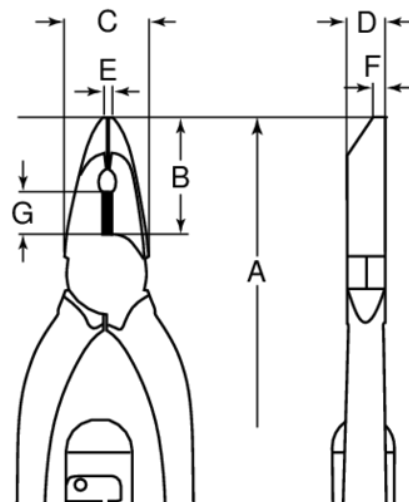

2855 D

**Låsetrådstang i fosfateret
udførelse 282 mm**

PRODUKTOPLYSNINGER

- Det ideelle værktøj til at sikre alle kritiske dele, som er udsat for vibrationer
- Kapacitet: Tråd op til Ø1.04 mm til 2855 og Ø1.6 mm til 2855 D
- Anvend ved først at gribe tråden, og træk derefter spinderknappen for at dreje tråden
- Endeløse hurtige snoninger sparer tid
- De vendbare modeller eliminerer behovet for et andet værktøj. Vend den med et simpelt twist og den kan bruges af både højre- og venstrehådede
- Riflede kæber vinklet 30° og med trådclipper
- Højtlegeret stål
- Fosfat finish, anti-korrosionsbehandlet
- Når tangen er fæstnet til tråden kan der foretages endeløse snoninger ved at trække håndtaget frem og tilbage
- Den lidt kortere længde på denne model gør den velegnet, hvor pladsen er trang

Follow the Fish!

PRODUKTATTRIBUTTER

Produkt	A	B	C	D	E	F	G	
2855 D	287 mm	29 mm	21 mm	12 mm	7 mm	3 mm	8 mm	455 g