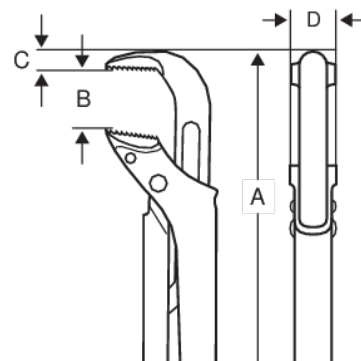

141

1" Rørtang 320 mm

PRODUKTOPLYSNINGER

- Ægte ergonomisk design for optimal komfort og øget produktivitet
- Smalt hoveddesign giver fremragende tilgængelighed i snævre rum sammenlignet med mange andre typer rørtænger
- Gribevidde op til 127 mm (5") og kæbeåbning op til 160 mm (6 1/3)
- Patenterede progressive tænder til forbedret greb
- Rustbeskyttet højlegeret stål med induktionshærdede tænder
- Stilleskruen kan indstilles i den ønskede position. Sikkerhedsstop forhindrer at stilleskruen kan skrues af
- DIN 5234

Follow the Fish!

PRODUKTATTRIBUTTER

Produkt	A	B	C	D		
141	320 mm	45 mm	11.7 mm	18.8 mm	1 in	575 g

Follow the Fish!