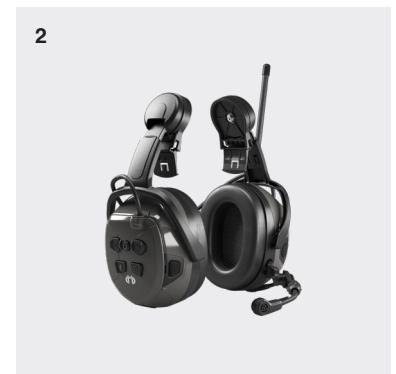

Synergy DR

**FM & DAB+ Radio, Mithörfunktion, Bluetooth®,
Mobile App.**

Synergy DR ist ein Gehörschützer mit einem FM- und DAB+-Radioempfänger, pegelabhängigen Mikrofonen für die Umgebungswahrnehmung, Bluetooth®-Technologie für Telefonate und Streaming sowie einem geräuschunterdrückendem Bügelmikrofon, das selbst in lauten Umgebungen eine klare Gesprächsqualität bietet. Mit der Hellberg SafetyHub App erhalten Sie Zugriff auf noch mehr Funktionen, wie z. B. die Verwaltung von Lieblingssendern und die Anpassung von Audioeinstellungen.

1. Synergy DR Kopfbügel

Art-Nr. 49022-001

2. Synergy DR Helmmontage

Art-Nr. 49122-001

Funktionen

 **DAB+ Radio**

 **FM Radio**

 **Bluetooth®**

 **Qualcomm® aptX™ HD**

- Hören Sie bei der Arbeit Radio
- Musikstreaming mit hervorragender Klangqualität
- Hellberg SafetyHub App

 **Hellberg SafetyHub App**

 **Mithörfunktion**

 **Bügelmikrofon**

 **IP56 Wasserdicht**