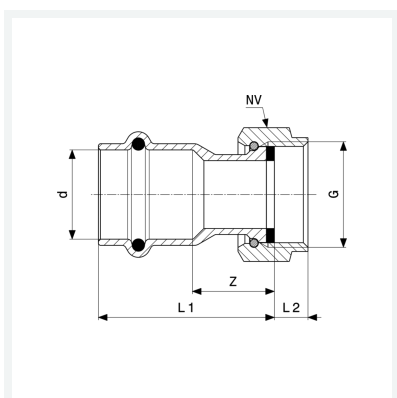

## Prestabo tilslutningsforskruning med SC-Contur

- prestilslutning, G-gevind
- fladtættende

### Udstyr

Flad pakning EPDM, EPDM pakning, kantet  
**model 1163**

**art.nr. 693 091**

## Egenskaber

VdS-godkendelse (tysk sikkerhedsgodkendelse)	VdS	✓
Udvendig rørdiameter	d	22
Cylindrisk gevind	G	¾
Z-mål	Z	19 mm
Længde 1	L1	51 mm
Længde 2	L2	9 mm
Nøglevidde	NV	30 mm
Vægt	80 g	
Volume	124,32 cm <sup>3</sup>	
Materiale	forzinket, ulegeret stål	