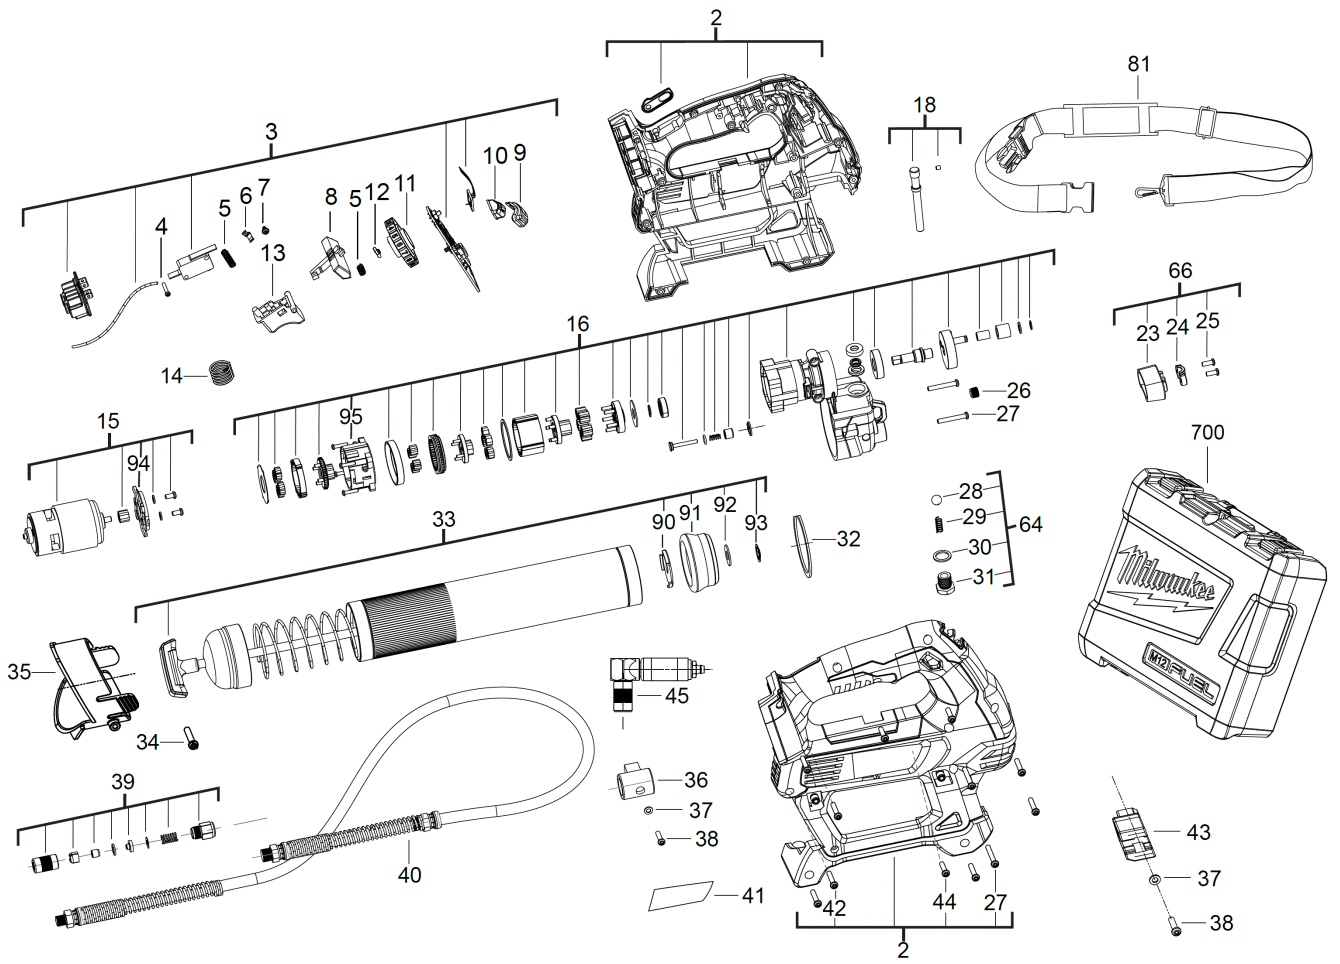

# M18GG-0 GREASE GUN XXX

4933440493 - M18GG-0 - 4000440426

Position	Quantity	Description	Part number	EAN
0002	1	GEAR BOX HOUSING	4931435868	4002395871346
0003	1	SWITCH	4931435867	4002395869206
0004	1	SCREW	661047001	4002395824496
0005	2	SPRING	4931435866	4002395871384
0006	1	PUNCH	4931447109	4002395253289
0007	1	SCREW	4931447933	4002395253296
0008	1	HEAD	4931447934	4002395253906
0009	1	COVER	4931435840	4002395871360
0010	1	COVER	4931435841	4002395871391
0011	1	SET WHEEL	4931435842	4002395868605
0012	1	SPRING	4931435843	4002395868612
0013	1	SWITCH BUTTON	4931435844	4002395869985
0014	1	PRESSURE SPRING	4931408243	4002395814466
0015	1	MOTOR ASSEMBLY	4931435845	4002395868629
0016	1	GEAR BOX HOUSING	4931435846	4002395868636
0018	1	PISTON	4931435847	4002395868650
0023	1	YOKE	5131000000	
0024	1	YOKE	5131000000	
0025	2	SCREW	5131000000	
0026	1	BOLT SET	4931435650	4002395862948
0027	4	SCREW	4931435023	4002395857302
0028	1	BALL	4931435654	4002395862986
0029	1	SPRING	5131000000	
0030	1	WASHER	4931435656	4002395863600
0031	1	SCREW	4931435657	4002395863617
0032	1	GASKET	4931435852	4002395868667
0033	1	SPINDLE SLEEVE	4931435853	4002395868674
0034	1	SCREW	4931441513	4002395869381
0035	1	DISTANCE PIECE	4931435854	4002395868681
0036	1	HOLSTER	4931435855	4002395868698
0037	2	PROTECTION WASHER	5131000000	
0038	2	SCREW	4931435856	4002395869909
0039	1	COUPLING	4931435857	4002395869305
0040	1	HOSE 120cm	4931435858	4002395869312
0041	1	NAME PLATE	4931435859	4002395871292
0042	7	SCREW	5131000000	
0043	1	HOLDER	4931435861	4002395869329
0044	3	SCREW	660024030	4002395826957
0045	1	ADAPTER	4931435862	4002395869336
0064	1	SWITCH SCREW	4931435863	4002395869923
0066	1	YOKE	4931435864	4002395869961
0081	1	STRAP	4931435865	4002395869343
0090	1	STAMP	4931435636	4002395862207
0091	1	RUBBER CAP	4931435637	4002395862214
0092	1	WASHER	4931435638	4002395862221
0093	1	NUT	4931435672	4002395864362
0094	1	BEARING END PLATE	4931465807	4058546239077
0095	1	HOUSING	4931465808	4058546239084
0700	1	CARRYING CASE	4931435851	4002395871377