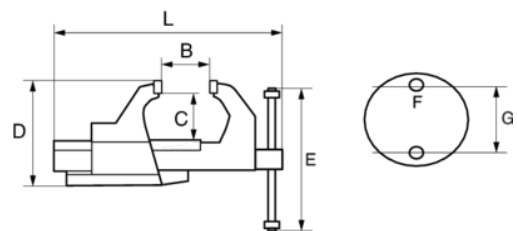

834V-5

**Heavy Duty skruestik med
udskiftelige kæber 125 mm**

PRODUKTOPLYSNINGER

- Kraftig firkantet skruestvinge
- Fremstillet af støbejern i høj kvalitet
- Udskiftelige hærdede kæber
- Hærdede rørhåndtag og justérbar styring med centralt placeret skrue
- Overfladebehandlet spindel for let arbejdsgang
- Smedet og forkromet spindel med sikkerhedsgummiringe
- Overdimensioneret poleret ambolt
- Reservekæber og spindel 6072M og 6070H
- Standarder: UNE 16598
- Nem betjening takket være den laminerede spindel
- Ekstra arbejdsområde på overdimensioneret ambolt

Follow the Fish!

PRODUKTATTRIBUTTER

Produkt		B	C	D	E	F	G	L	
834V-5	125 mm	170 mm	76 mm	152.5 mm	275 mm	13 mm	115 mm	402 mm	12400 g

Follow the Fish!