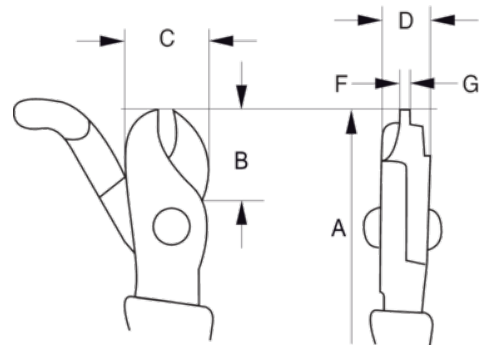

### Kompakt sømaftrækker med termoplastisk greb 220 mm

**Follow the Fish!**

PRODUKTATTRIBUTTER

Produkt	A	B	C	D	F	G	
<b>36</b>	220 mm	35 mm	35 mm	15 mm	5 mm	5 mm	490 g