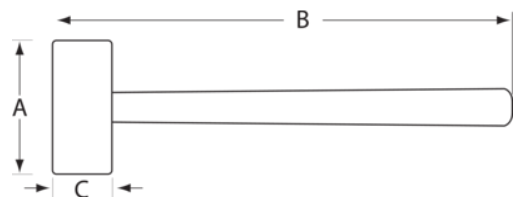

3625Y-32

**Polyflex kunststofhammer med
træskaft 333 g**

PRODUKTOPLYSNINGER

- Til svære montage- og demontage-opgaver og formgivning af plader
- Plastbaner af polyurethanelastomer (Desmopan® er et registreret varemærke tilhørende Bayer AG), midtstykke fremstillet af formbar støbejern
- Ingen splinter på skarpe kanter
- Hård finish, bedre end konventionelle nylon hamre
- Komfortabelt at bruge med træskaft
- Ekstremt slidstærkt med høj slidstyrke
- Modstandsdygtigt mod stort set alle mineralolier, fedtstoffer og opløsningsmidler, 3625YL reservepæle, par

Follow the Fish!

PRODUKTATTRIBUTTER

Produkt	A	B	C	
3625Y-32	96 mm	300 mm	32 mm	225 g