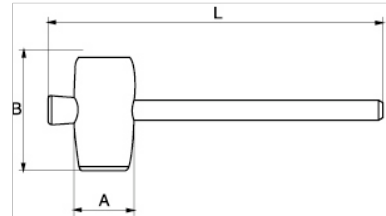

3625RM-55

Gummihamre med træskaft 250 g

PRODUKTOPLYSNINGER

- Sort gummisammensætning afgiver ikke mærker på arbejdsfladen
- Komfortabelt at bruge med træskaft

PRODUKTATTRIBUTTER

Produkt	A	B	L	g
3625RM-55	55 mm	90 mm	305 mm	290 g