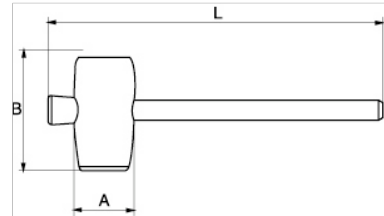

**3625RM-65**

**Gummihamre med træskaft 440 g**

## PRODUKTATTRIBUTTER

Produkt	A	B	L	 g
<b>3625RM-65</b>	65 mm	115 mm	350 mm	460 g

**Follow the Fish!**