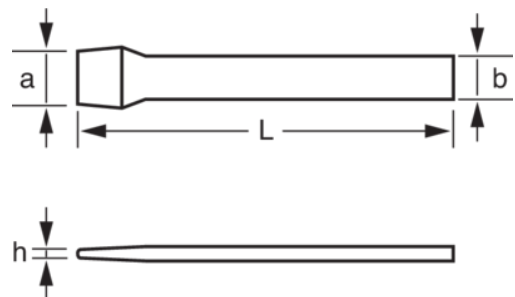

3750

**26x7 mm elektrikermejsel med
flad, oval form og lakeret
kobberfinish 235 mm**

PRODUKTOPLYSNINGER

- Sikkerhedsslagflade
- Flad oval form
- Højtlegeret stål
- Lakeret, kobberfarvet finish
- Leveres i SB-forpakning

PRODUKTATTRIBUTTER

Produkt	L	a	b	 g
3750	235 mm	26 mm	26x7 mm	310 g

Follow the Fish!