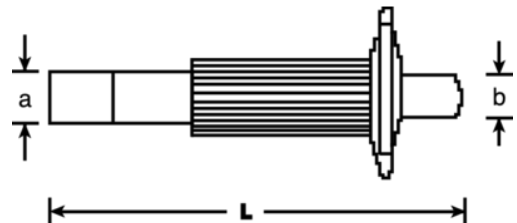

3750H

Elektrikermejsel med flad, oval form 240 mm

PRODUKTOPLYSNINGER

- Sikkerhedslagflade
- Flad oval form
- Højtlegeret stål
- Lakeret, kobberfarvet finish
- Yderligere sikkerhed fra håndbeskyttelsen

PRODUKTATTRIBUTTER

Produkt	L	a	b	 g
3750H	240 mm	26 mm	26x7 mm	440 g

Follow the Fish!