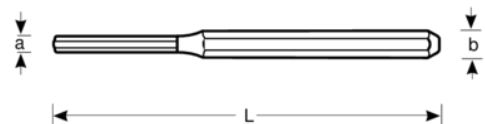

**3646-115**

**2 mm splituddriver med poleret uddriverhals og ottekantet form 115 mm**

## PRODUKTOPLYSNINGER

- Ottekantet skaft
- Fintslebet og poleret uddriverhals
- Nikkel finish
- Sikkerhedslagflade
- Højtlegeret ståklunge, plastbelagt
- Med håndbeskyttelse

## PRODUKTATTRIBUTTER

Produkt	<b>L</b>	$\varnothing$	<b>b</b>	<b>g</b>
<b>3646-115</b>	115 mm	2 mm	8 mm	30 g

**Follow the Fish!**