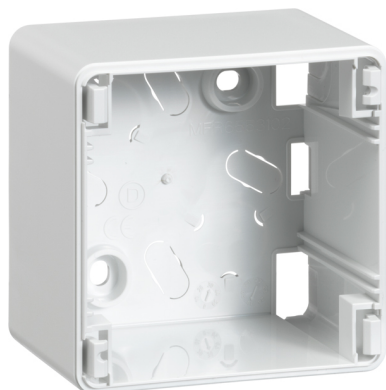

## OPUS® 66 underlag kombi 1 modul 45 mm højt

Farve: Lysegrå  
Vare nr. 503 N 5401  
EL nr.: 10 17 045 086  
EAN nr.: 57 03 302 169 547  
Link: <https://www.lk.dk/produkter?iid=503N5401>

Farve: Hvid  
Vare nr. 503 N 6401  
EL nr.: 10 17 045 073  
EAN nr.: 57 03 302 169 530  
Link: <https://www.lk.dk/produkter?iid=503N6401>

### Anvendelse

Har stor indbygningsdybde, og kan derfor anvendes til alle OPUS66 indsats, inkl. lysdæmper, sidejord stikkontakt, data udtag, osv. Kan vendes 90 grader. Kan monteres med skruetårne. Rørtilgang: 2x16 mm i den ene ende, i den anden ende 1x16 mm + 1x20 mm, i siderne 1x16 mm, i bunden 1x20 mm pr. modul.

### Konstruktion

Indsatsene klipses på direkte uden brug af værktøj. Har blanketter for kabel max. Ø12 mm og 16 mm rør. I blanketter for 16 mm rør kan der monteres tulle for henholdsvis runde- og flade kabler.