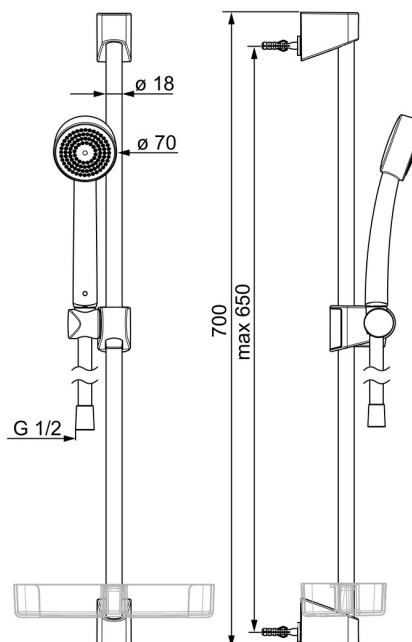

## 521 Oras Apollo Brusersæt

EAN: 6414150076244

VVS: 737758414

[static.oras.com/521](http://static.oras.com/521)

Minimalistisk brusersæt, der giver et godt brusebad og passer ind på de fleste badeværelser. Leveres inklusiv håndbruser med anti-kalk teknologi, 650 mm bruserstang, sæbeskål og 1500 mm bruserslange.

Håndbruseren har 1 stråletype.

- Bruseløsninger
- Vægmonteret
- Forkromet
- Håndbruser, Bruserstang, Justerbar bruseholder, Sæbeskål, Bruserslange (1500 mm)
- 1 stråle

### Flow attributter

Vandmængde ved 300 kPa **0,3 l/s**

### Tekniske egenskaber

Varmtvandsforsyning **max. +65°C**  
Arbejdstryk **50 - 500 kPa**  
Tilslutningsstørrelse **G1/2**  
Diameter **Ø 18 mm**  
Installationsbredde **max 650 mm**  
Længde/ Højde **700 mm**  
Materiale **Composite**