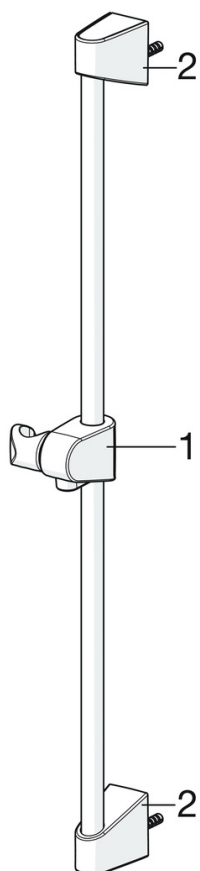

Reserve dele

SP520

	Navn	Kode	VVS
01	Glider Forkromet	601189V	737758894
01	Glider Hvid	601189V-11	737758890
02	Vægbeslag Forkromet	601208V	737758884
02	Vægbeslag Hvid Udgået	601208V-11	737758880