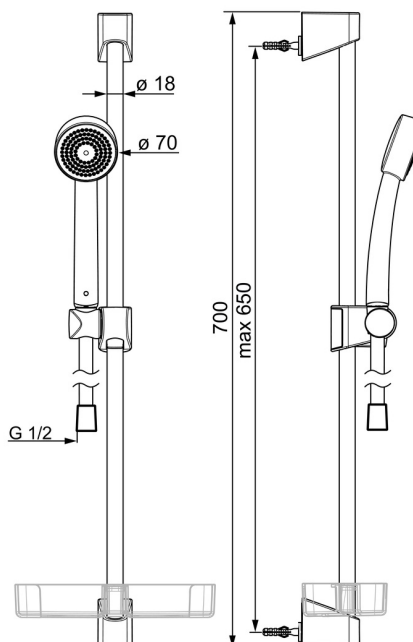

EAN: 6414150080661

VVS: 737784420

[static.oras.com/530-11](http://static.oras.com/530-11)

Minimalistisk brusersæt, der giver et godt brusebad og passer ind på de fleste badeværelser.

Leveres inklusiv håndbruser med anti-kalk teknologi, 650 mm bruserstang, sæbeskål og 1500 mm bruserslange.

Håndbruseren har 1 stråletype.

Håndbruseren er begrænset til 7 l/min.

- Bruseløsninger
- Vægmonteret
- Hvid
- Håndbruser, Bruserstang, Justerbar bruseholder, Sæbeskål, Bruserslange (1500 mm)
- 1 stråle

### Flow attributter

Vandmængde ved 300 kPa (med mængdebegrænser) **0,11 l/s**

### Tekniske egenskaber

Varmtvandsforsyning	<b>max. +65°C</b>
Arbejdstryk	<b>50 - 500 kPa</b>
Tilslutningsstørrelse	<b>G1/2</b>
Diameter	<b>Ø 18 mm</b>
Installationsbredde	<b>max 650 mm</b>
Længde/ Højde	<b>700 mm</b>
Materiale	<b>Composite</b>