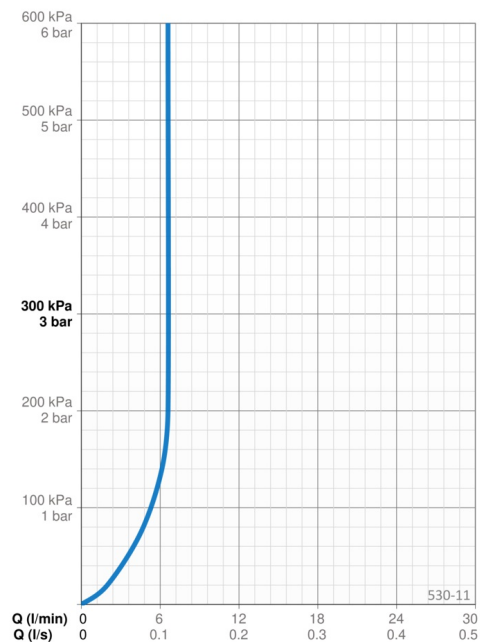

Tekniske data

Flow attributter

Vandmængde ved 300 kPa (med mængdebegrænser) **0,11 l/s**

Tekniske egenskaber

Varmtvandsforsyning	max. +65°C
Arbejdstryk	50 - 500 kPa
Tilslutningsstørrelse	G1/2
Diameter	Ø 18 mm
Installationsbredde	max 650 mm
Længde/ Højde	700 mm
Materiale	Composite

Bestemmelser

EN standard **EN 1112, EN 1113**

Godkendelser og Erklæringer

Declaration of conformity **DoC**
EPD **S-P-06395**

Bæredygtighed

EPD module A1 (kg CO2 eq.)	4,01
EPD module A2 (kg CO2 eq.)	0,23
EPD module A3 (kg CO2 eq.)	2,83
EPD module A1-A3 (kg CO2 eq.)	6,48
EPD module A4 (kg CO2 eq.)	0,27
EPD module B7 (kg CO2 eq.)	1160,50
EPD module C1 (kg CO2 eq.)	0,01
EPD module C2 (kg CO2 eq.)	0,01
EPD module C3 (kg CO2 eq.)	1,25
EPD module C4 (kg CO2 eq.)	0,30
EPD module D (kg CO2 eq.)	-2,24