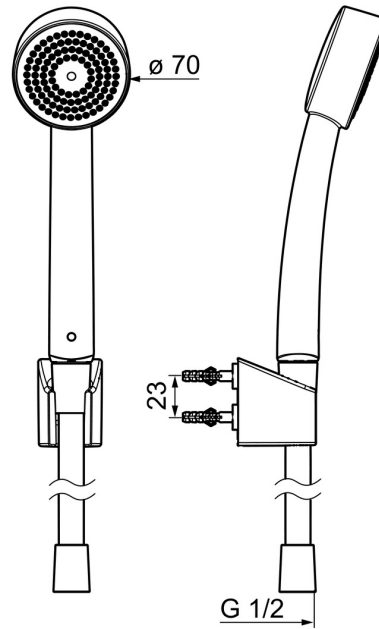

EAN: 6414150080678

VVS: 737758204

static.oras.com/532

Håndbrusersæt.

Inklusiv håndbruser, vægholder og bruserslange - ideel hvis den gamle håndbruser og slange trænger til fornyelse.

Håndbruseren har 1 stråletype.

- Bruseløsninger
- Vægmonteret
- Forkromet
- Holder til bruser, Håndbruser, Bruserslange (1500 mm), Anti-kalk teknologi
- 1 stråle

Tekniske data

Flow attributter

Vandmængde ved 300 kPa (med mængdebegrænser) **0.11 l/s**

Tekniske egenskaber

Varmtvandsforsyning **max. +65°C**
 Arbejdstryk **50 - 500 kPa**
 Tilslutningsstørrelse **G1/2**
 Materiale **Composite**

Bestemmelser

EN standard **EN 1112, EN 1113**

Godkendelser og Erklæringer