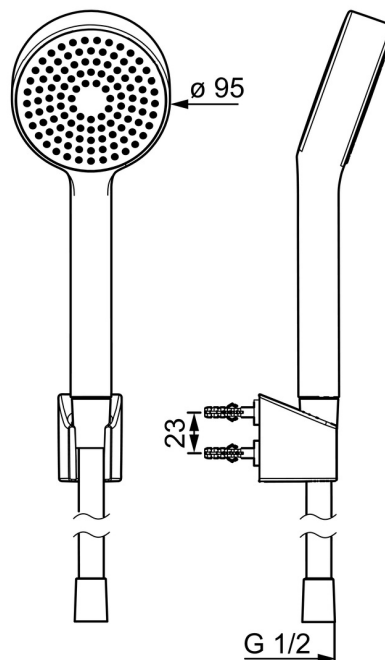

EAN: 6414150097577

VVS: 737758231

static.oras.com/533-33

Håndbrusersæt i mat sort. Inklusiv håndbruser, vægholder og 1500 mm bruserslange - ideel hvis den gamle håndbruser og slange trænger til fornyelse. Håndbruseren har 1 stråletype.

- Bruseløsninger
- Vægmonteret
- Mat sort
- Håndbruser, Holder til bruser, Anti-kalk teknologi, Bruserslange (1500 mm)
- Intens - Opfriskende vandstråle
- 1 stråle

Tekniske data

Flow attributter

Vandmængde ved 300 kPa **0.3 l/s**

Tekniske egenskaber

Varmtvandsforsyning **max. +65°C**
 Arbejdstryk **50 - 500 kPa**
 Tilslutningsstørrelse **G1/2**
 Materiale **Composite**

Bestemmelser

EN standard **EN 1112, EN 1113**

Godkendelser og Erklæringer