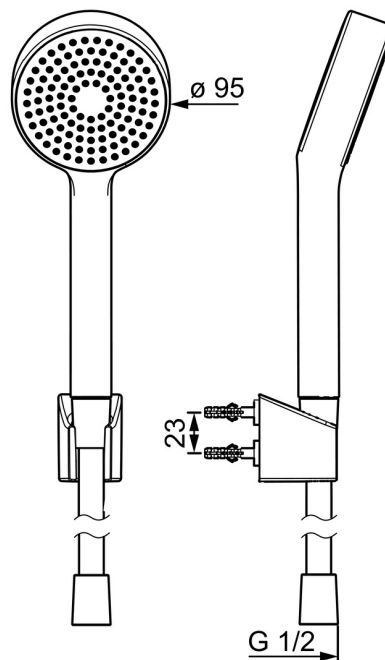

Håndbrusersæt.

Inklusiv håndbruser, vægholder og bruserslange - ideel hvis den gamle håndbruser og slange trænger til fornyelse.

Håndbruseren har 1 stråletype.

- Bruseløsninger
- Vægmonteret
- Forkromet
- Holder til bruser, Håndbruser, Bruserslange (1500 mm), Anti-kalk teknologi
- Intens - Opfriskende vandstråle
- 1 stråle