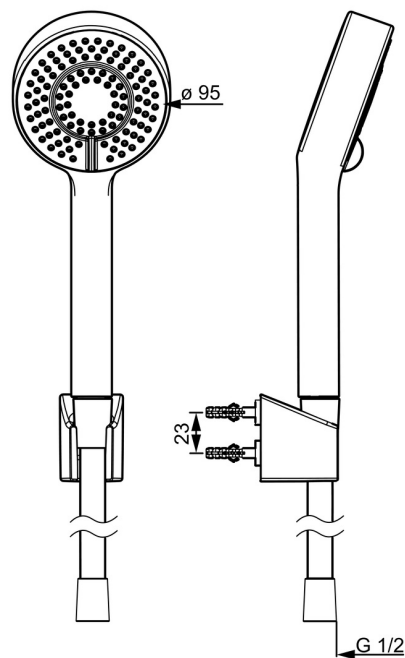

EAN: 6414150077593

VVS: 737758264

static.oras.com/534

Håndbrusersæt.

Inklusiv håndbruser, vægholder og bruserslange - ideel hvis den gamle håndbruser og slange trænger til fornyelse.

Håndbruseren har 3 stråletyper.

- Bruseløsninger
- Vægmonteret
- Forkromet
- Holder til bruser, Håndbruser, Bruserslange (1500 mm), Eco flow kontrol, Anti-kalk teknologi
- Normal - Jævn og blød vandstråle, Forfriskende - Stærk vandstråle, der aktivitere og genopfrisker kroppen, Afslappende - Blød vandstråle, der er behagelig for hele kroppen
- 3 stråler

Tekniske data

Flow attributter

Vandmængde ved 300 kPa **0.3 l/s**

Tekniske egenskaber

Varmtvandsforsyning **max. +65°C**
 Arbejdstryk **50 - 500 kPa**
 Tilslutningsstørrelse **G1/2**
 Materiale **Composite**