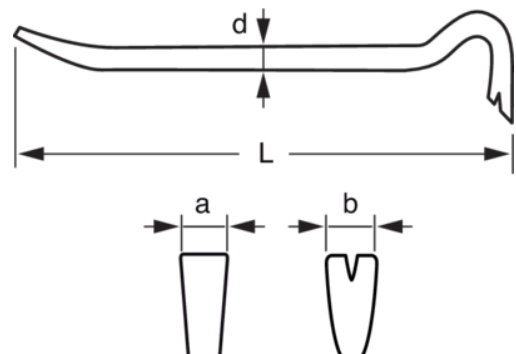

WBP300

Premium koben med bøjet og flad
ende 346 mm

PRODUKTOPLYSNINGER

- 8-kantet skaft
- 340 mm til 890 mm
- Stål SCM440
- Poleret og lakeret. Grå i enderne og orange i midten
- En bøjet og en flad ende
- Med kløft til sømudtrækning i den ene ende mhp. nem betjening
- Ensartede flader på hele kobenet
- Ensartet hårdhed: 49 HRC til 52,5 HRC

PRODUKTATTRIBUTTER

Produkt	L	a	b	d	g
WBP300	340 mm	28 mm	44 mm	14 mm	520 g

Follow the Fish!