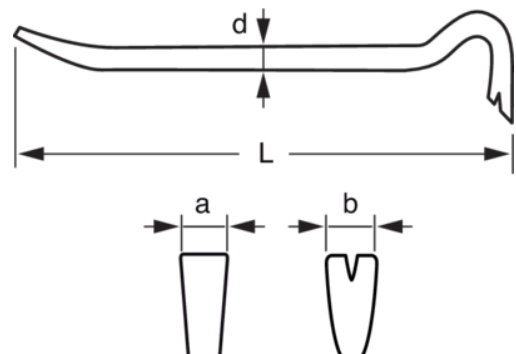

### WBP500

Premium koben med bøjet og flad  
ende 487 mm

## PRODUKTOPLYSNINGER

- 8-kantet skaft
- 340 mm til 890 mm
- Stål SCM440
- Poleret og lakeret. Grå i enderne og orange i midten
- En bøjet og en flad ende
- Med kløft til sømudtrækning i den ene ende mhp. nem betjening
- Ensartede flader på hele kobenet
- Ensartet hårdhed: 49 HRC til 52,5 HRC

## PRODUKTATTRIBUTTER

Produkt	L	a	b	d	g
WBP500	487 mm	36 mm	52 mm	14 mm	790 g

Follow the Fish!