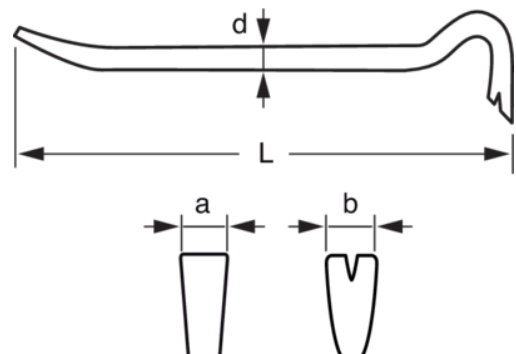

WBP625

Premium koben med bøjet og flad
ende 621 mm

PRODUKTOPLYSNINGER

- 8-kantet skaft
- 340 mm til 890 mm
- Stål SCM440
- Poleret og lakeret. Grå i enderne og orange i midten
- En bøjet og en flad ende
- Med kløft til sømudtrækning i den ene ende mhp. nem betjening
- Ensartede flader på hele kobenet
- Ensartet hårdhed: 49 HRC til 52,5 HRC

PRODUKTATTRIBUTTER

Produkt	L	a	b	d	g
WBP625	625 mm	37 mm	62 mm	17 mm	1540 g

Follow the Fish!