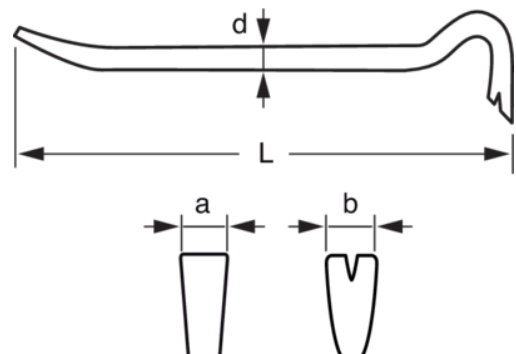

### WBP710

Premium koben med bøjet og flad  
ende 704 mm

#### PRODUKTOPLYSNINGER

- 8-kantet skaft
- 340 mm til 890 mm
- Stål SCM440
- Poleret og lakeret. Grå i enderne og orange i midten
- En bøjet og en flad ende
- Med kløft til sømudtrækning i den ene ende mhp. nem betjening
- Ensartede flader på hele kobenet
- Ensartet hårdhed: 49 HRC til 52,5 HRC

#### PRODUKTATTRIBUTTER

Produkt	L	a	b	d	g
WBP710	704 mm	41 mm	69 mm	17 mm	2050 g

Follow the Fish!