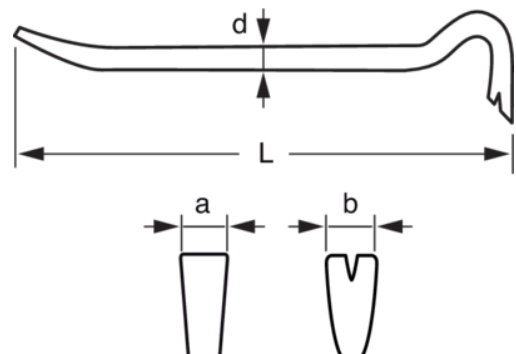

### WBP900

Premium koben med bøjet og flad ende 890 mm

## PRODUKTOPLYSNINGER

- 8-kantet skaft
- 340 mm til 890 mm
- Stål SCM440
- Poleret og lakeret. Grå i enderne og orange i midten
- En bøjet og en flad ende
- Med kløft til sømudtrækning i den ene ende mhp. nem betjening
- Ensartede flader på hele kobenet
- Ensartet hårdhed: 49 HRC til 52,5 HRC

## PRODUKTATTRIBUTTER

Produkt	L	a	b	d	g
WBP900	890 mm	42 mm	70 mm	20 mm	2850 g

Follow the Fish!