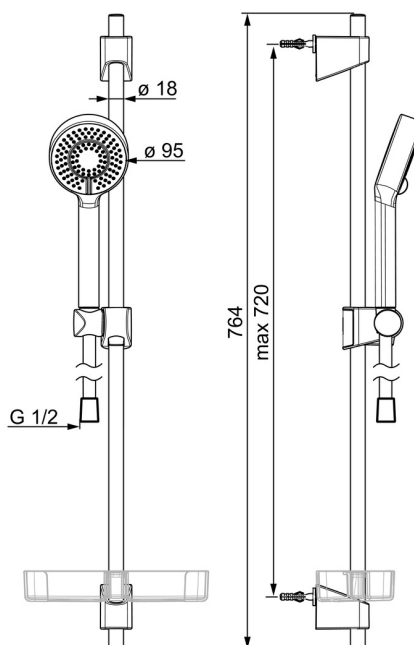

EAN: 6414150076220

VVS: 737758684

static.oras.com/544

Minimalistisk brusersæt, der giver et godt brusebad og passer ind på de fleste badeværelser.

Leveres inklusiv håndbruser med anti-kalk teknologi, 720 mm justerbar bruserstang, sæbeskål og 1750 mm bruserslange.

Håndbruseren har 3 stråletyper.

- Bruseløsninger
- Vægmonteret
- Forkromet
- Håndbruser, Bruserstang, Justerbar bruseholder, Sæbeskål, Bruserslange (1750 mm), Eco flow kontrol, Anti-kalk teknologi
- Normal - Jævn og blød vandstråle, Forfriskende - Stærk vandstråle, der aktiviterer og genopfrisker kroppen, Afslappende - Blød vandstråle, der er behagelig for hele kroppen
- 3 stråler

Tekniske data

Flow attributter

Vandmængde ved 300 kPa **0.3 l/s**

Tekniske egenskaber

Varmtvandsforsyning **max. +65°C**
 Arbejdstryk **50 - 500 kPa**
 Tilslutningsstørrelse **G1/2**
 Diameter **Ø 18 mm**
 Installationsbredde **max 720 mm**
 Længde/ Højde **764 mm**
 Materiale **Composite**

Reserve dele

SP540

	Navn	Kode	VVS
01	Glider Forkromet	601189V	737758894
02	Vægbeslag Forkromet	602331V	737758864