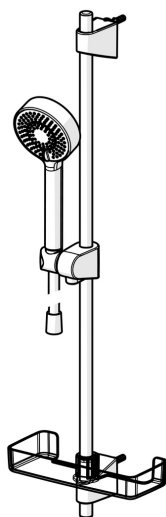

EAN: 6414150076220

VVS: 737758684

static.oras.com/544

Minimalistisk brusersæt, der giver et godt brusebad og passer ind på de fleste badeværelser.

Leveres inklusiv håndbruser med anti-kalk teknologi, 720 mm justerbar bruserstang, sæbeskål og 1750 mm bruserslange.

Håndbruseren har 3 stråletyper.

- Bruseløsninger
- Vægmonteret
- Forkromet
- Håndbruser, Bruserstang, Justerbar bruseholder, Sæbeskål, Bruserslange (1750 mm), Eco flow kontrol, Anti-kalk teknologi
- Normal - Jævn og blød vandstråle, Forfriskende - Stærk vandstråle, der aktiviterer og genopfrisker kroppen, Afslappende - Blød vandstråle, der er behagelig for hele kroppen
- 3 stråler

Tekniske data

Flow attributter

Vandmængde ved 300 kPa **0.3 l/s**

Tekniske egenskaber

Varmtvandsforsyning **max. +65°C**
 Arbejdstryk **50 - 500 kPa**
 Tilslutningsstørrelse **G1/2**
 Diameter **Ø 18 mm**
 Installationsbredde **max 720 mm**
 Længde/ Højde **764 mm**
 Materiale **Composite**