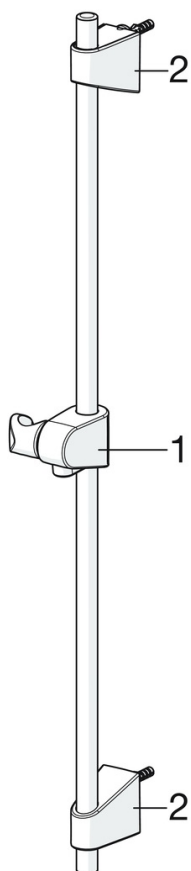

Reserve dele

SP540

	Navn	Kode	VVS
01	Glider Forkromet	601189V	737758894
02	Vægbeslag Forkromet	602331V	737758864