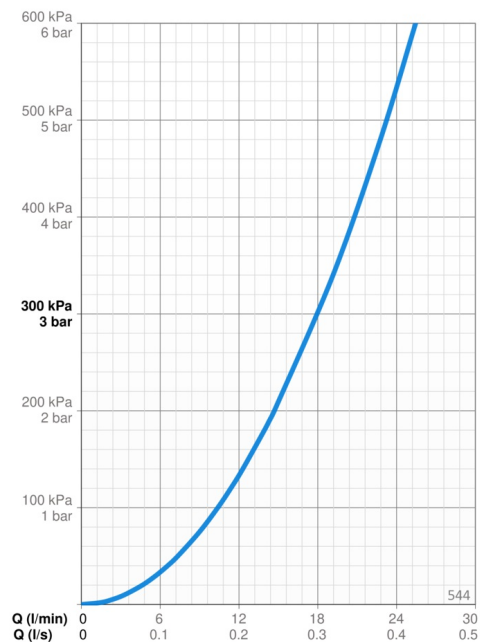

Tekniske data

Flow attributter

Vandmængde ved 300 kPa **0.3 l/s**

Tekniske egenskaber

Varmtvandsforsyning **max. +65°C**
 Arbejdstryk **50 - 500 kPa**
 Tilslutningsstørrelse **G1/2**
 Diameter **Ø 18 mm**
 Installationsbredde **max 720 mm**
 Længde/ Højde **764 mm**
 Materiale **Composite**

Bestemmelser

EN standard **EN 1112, EN 1113**

Godkendelser og Erklæringer

Declaration of conformity **DoC**
 EPD **S-P-06395**

Bæredygtighed

EPD module A1 (kg CO2 eq.)	4,33
EPD module A2 (kg CO2 eq.)	0,25
EPD module A3 (kg CO2 eq.)	3,06
EPD module A1-A3 (kg CO2 eq.)	7,00
EPD module A4 (kg CO2 eq.)	0,29
EPD module B7 (kg CO2 eq.)	3165,00
EPD module C1 (kg CO2 eq.)	0,01
EPD module C2 (kg CO2 eq.)	0,01
EPD module C3 (kg CO2 eq.)	1,35
EPD module C4 (kg CO2 eq.)	0,32
EPD module D (kg CO2 eq.)	-2,42